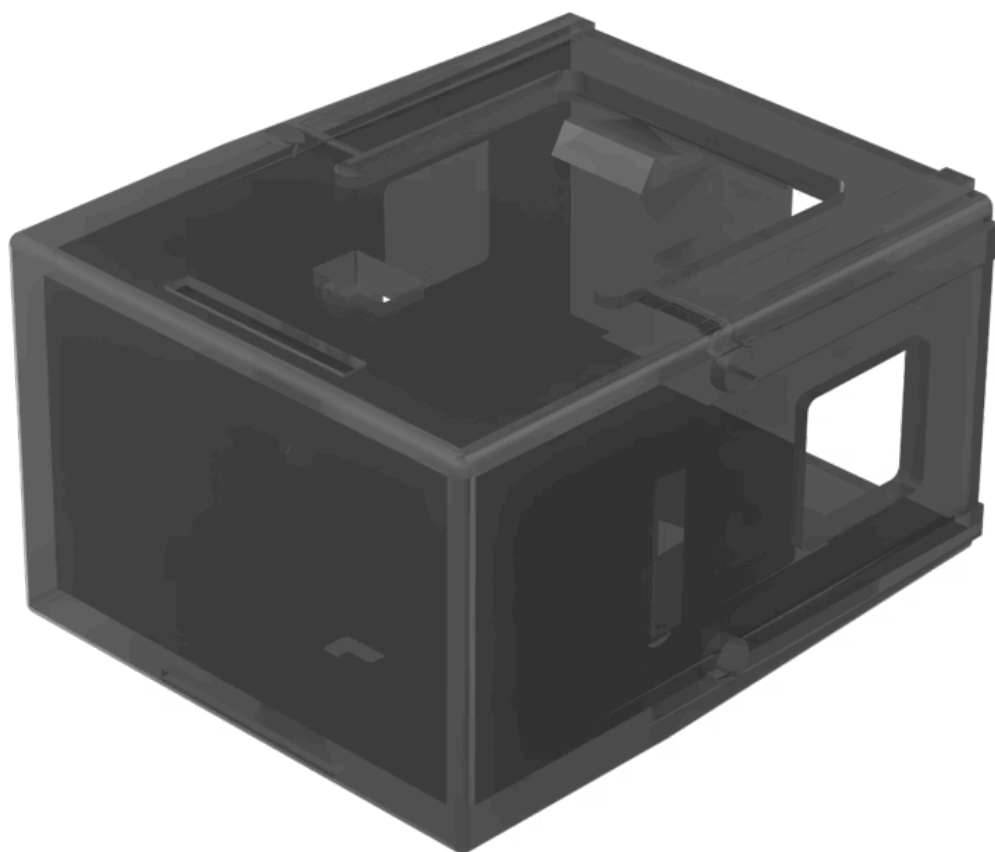

レンズ

02-901.1

<https://www.eao.com/component/02-901.1/ja/lens>