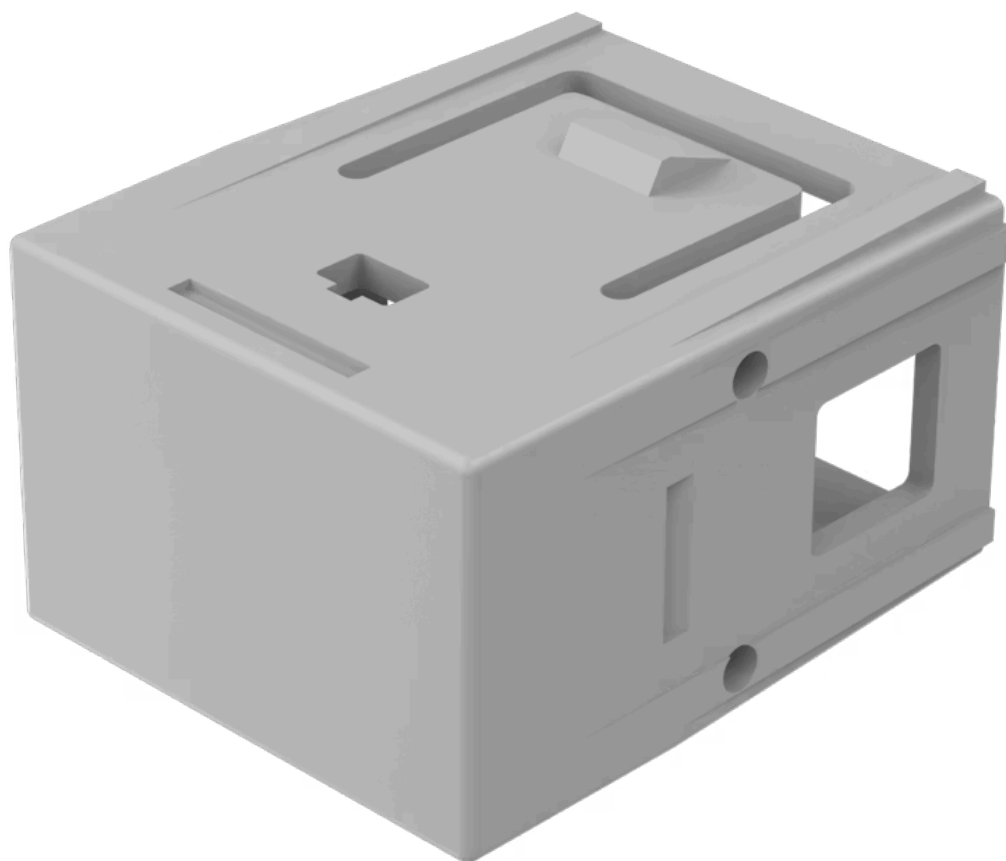

レンズ

02-901.8

<https://www.eao.com/component/02-901.8/ja/lens>

お客様の製品:

02-901.8 レンズ

製品範囲

製品タイプ: Not Recommended for new design

前面

フロント形状: 長方形

操作・表示部分

レンズ色: グレー

レンズ素材: プラスチック

レンズ照光: 非照光

レンズ形状: フラッシュ

レンズ外観: 不透明

機械的特性

重量: 0.004 kg

認証

REACH: REACH compliant

RoHS: RoHS compliant

その他

簡単な説明: レンズ, 17.5 mm x 25.4 mm, 非照光, グレー, フラッシュ, プラスチック

寸法: 17.5 mm x 25.4 mm

製品属性: