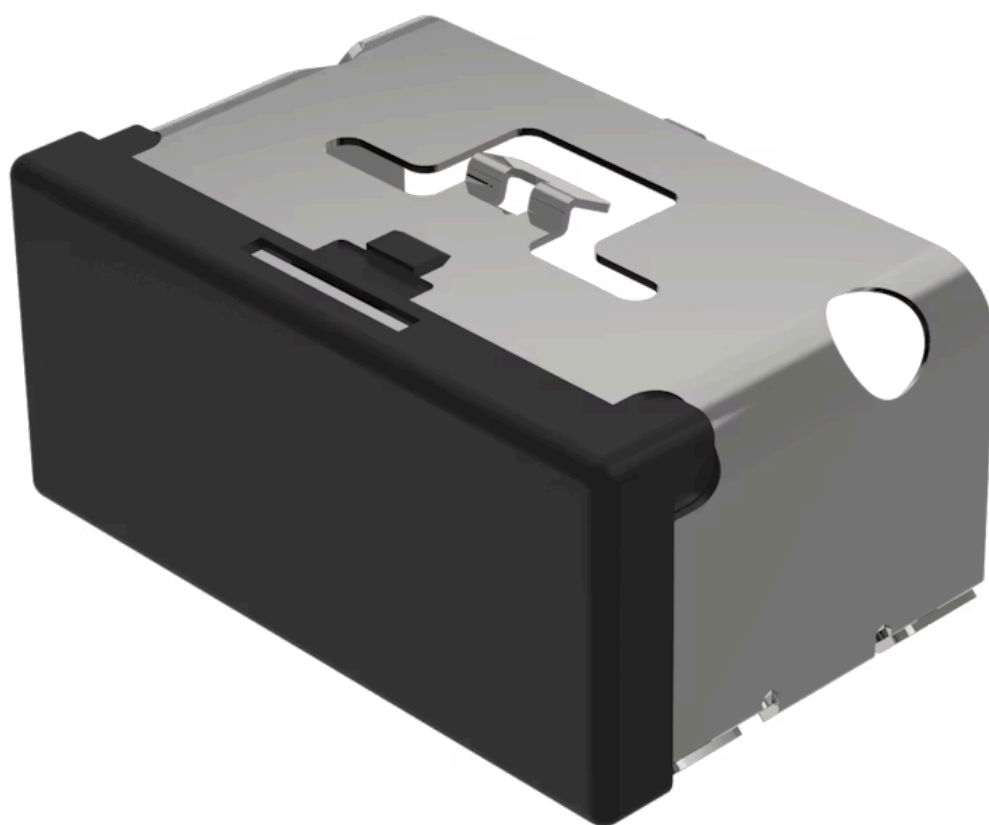

レンズ

03-901.0

<https://www.eao.com/component/03-901.0/ja/lens>

お客様の製品:

03-901.0
レンズ

製品範囲

製品タイプ: Not Recommended for new design

前面

フロント形状: 長方形

操作・表示部分

レンズ色: 黒

レンズ素材: プラスチック

レンズ照光: 非照光

レンズ形状: フラッシュ

レンズ外観: 不透明

機械的特性

重量: 0.009 kg

認証

REACH: REACH compliant

RoHS: RoHS compliant

その他

簡単な説明:

レンズ, 18 mm x 38 mm, 非照光, 黒, フラッシュ, プラスチック

寸法:

18 mm x 38 mm