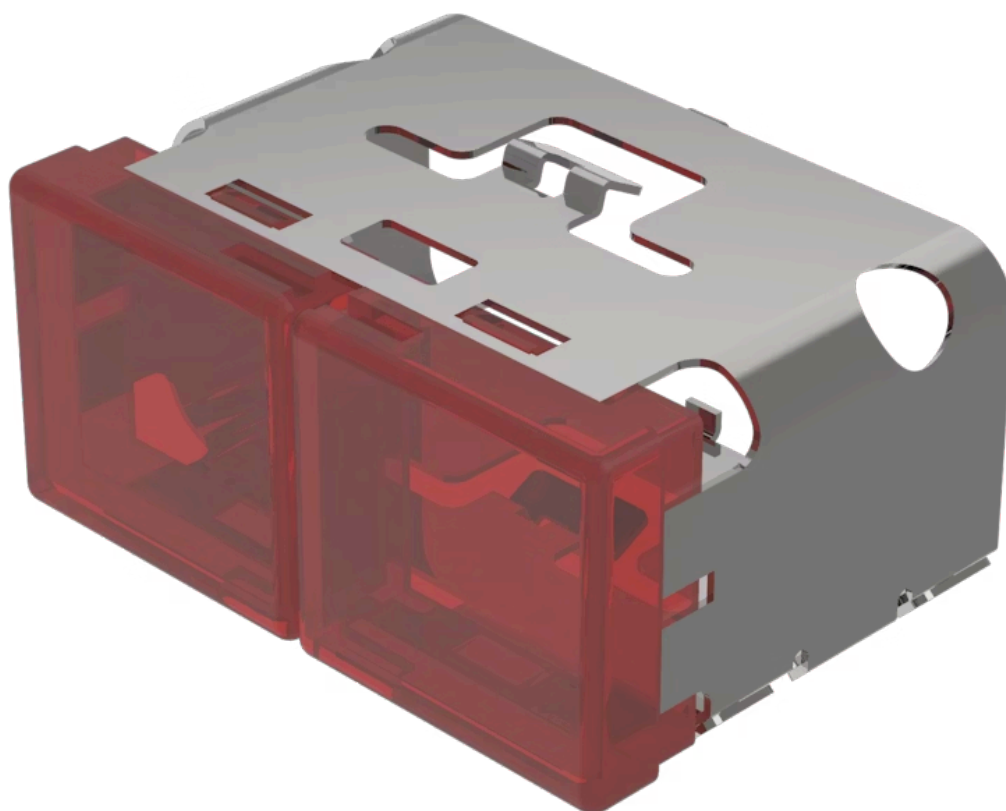

レンズ

03-
902.2/2

<https://www.eao.com/component/03-902.2/2/ja/lens>