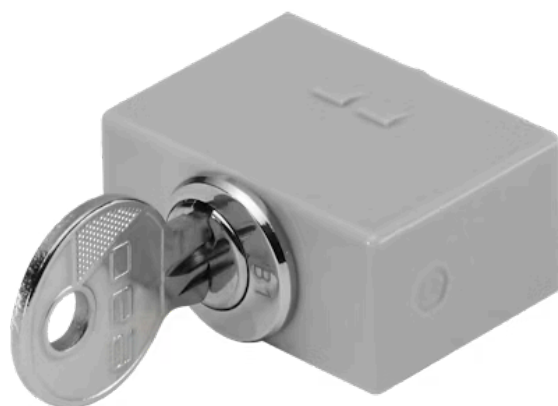

レンズ

03-980.1

<https://www.eao.com/component/03-980.1/ja/lens>

お客様の製品:

03-980.1 レンズ

製品範囲

製品タイプ: Not Recommended for new design

前面

フロント形状: 長方形

色: グレー

操作・表示部分

レンズ色: グレー

レンズ素材: プラスチック

レンズ照光: 非照光

レンズ形状: フラッシュ

レンズ外観: 不透明

機械的特性

重量: 0.01 kg

認証

REACH: REACH compliant

RoHS: RoHS compliant

その他

簡単な説明: レンズ, 17.5 mm x 37.5 mm, 非照光, グレー, フラッシュ, プラスチック

寸法: 17.5 mm x 37.5 mm
素材: プラスチック
製品属性: 標準ロック Schulte YB1