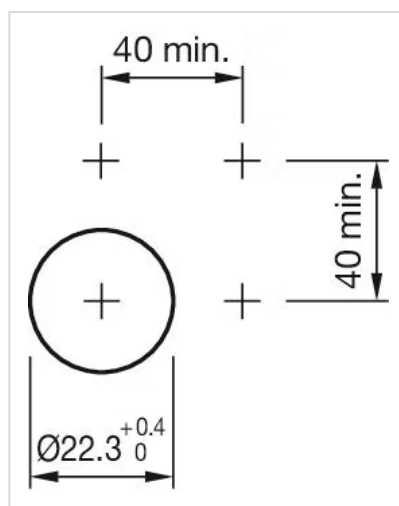

### その他

**簡単な説明:** アクチュエーター, Ø 22.3 mm, 丸形, プッシュインターミナル, 赤

**照光の種類:** シングルLED

**ハウジング 色:** 黒

**ハウジング 材質:** プラスチック

**配線図:**

マウントカットアウト:

寸法図: