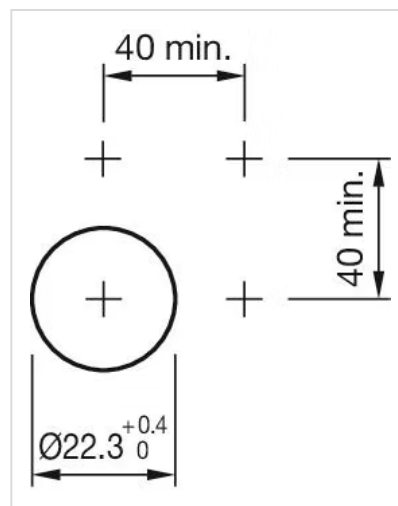

### 機械的特性

端子: プッシュインターミナル  
締め付けトルク: フィキシングナット 最小 0.8Nm  
電線断面図: ワイヤー0.2 ~ 1.0 mm<sup>2</sup>  
ワイヤー 0.2 ~ 0.75 mm<sup>2</sup> コアスリーブ付き  
ワイヤー0.2 ~ 1.0 mm<sup>2</sup> コアスリーブなし  
重量: 0.014 kg

## その他

<b>簡単な説明:</b>	アクチュエーター, Ø 22.3 mm, 丸形, プッシュインターミナル, 緑
<b>照光の種類:</b>	シングルLED
<b>ハウジング 色:</b>	黒
<b>ハウジング 材質:</b>	プラスチック
<b>配線図:</b>	

マウントカットアウト:

寸法図: