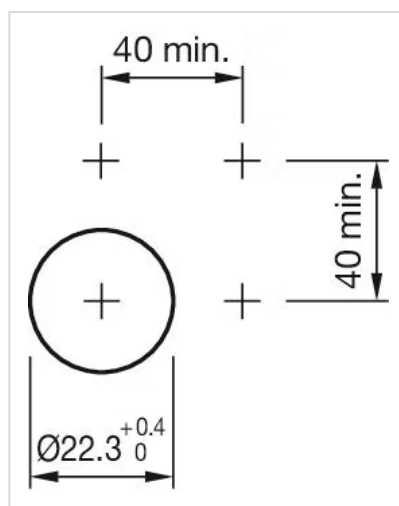

認証

認証:	UL
準拠:	CE, UKCA
REACH:	REACH compliant
RoHS:	RoHS compliant

その他

簡単な説明:	アクチュエーター, Ø 22.3 mm, 丸形, プッシュインターミナル, 青
照光の種類:	シングルLED
ハウジング 色:	黒
ハウジング 材質:	プラスチック
配線図:	

マウントカットアウト:

寸法図: