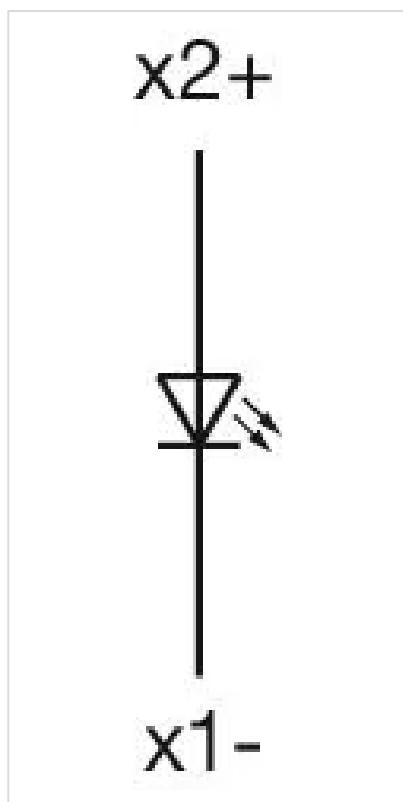

デザイン: レイズド
取付け穴: \varnothing 22.3 mm
取付けタイプ: パネル実装

操作・表示部分

レンズキャップ 材質: プラスチック
レンズキャップ 視覚効果: 透明
照光 色: 白

電気的特性

定格電圧: 24 V AC/DC
電気的寿命: 50 000 h

機械的特性

端子: プッシュインターミナル
締め付けトルク: フィキシングナット 最小 0.8Nm
電線断面図: ワイヤー0.2 ~ 1.0 mm²
ワイヤー 0.2 ~ 0.75 mm² コアスリーブ付き
ワイヤー0.2 ~ 1.0 mm² コアスリーブなし
重量: 0.014 kg

認証

認証:	UL
準拠:	CE, UKCA
REACH:	REACH compliant
RoHS:	RoHS compliant

その他

簡単な説明:	アクチュエーター, Ø 22.3 mm, 丸形, プッシュインターミナル, 白
照光の種類:	シングルLED
ハウジング 色:	黒
ハウジング 材質:	プラスチック
配線図:	

マウントカットアウト:

寸法図: