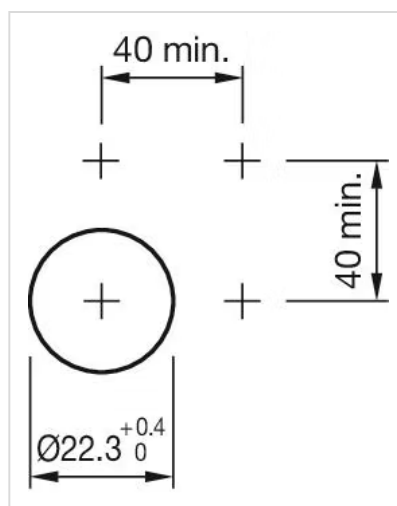

デザイン: レイズド
取付け穴: \varnothing 22.3 mm
取付けタイプ: パネル実装

操作・表示部分

レンズキャップ 材質: プラスチック
レンズキャップ 視覚効果: 透明
照光 色: 白

電気的特性

定格電圧: 24 V AC/DC
電気的寿命: 50 000 h

機械的特性

端子: プッシュインターミナル
締め付けトルク: フィキシングナット 最小 0.8Nm
電線断面図: ワイヤー0.2 ~ 1.0 mm²
ワイヤー 0.2 ~ 0.75 mm² コアスリーブ付き
ワイヤー0.2 ~ 1.0 mm² コアスリーブなし
重量: 0.014 kg

認証

認証:	UL
準拠:	CE, UKCA
REACH:	REACH compliant
RoHS:	RoHS compliant

その他

簡単な説明:	アクチュエーター, Ø 22.3 mm, 丸形, プッシュインターミナル, 白
照光の種類:	シングルLED
ハウジング 色:	黒
ハウジング 材質:	プラスチック
配線図:	

マウントカットアウト:

寸法図: