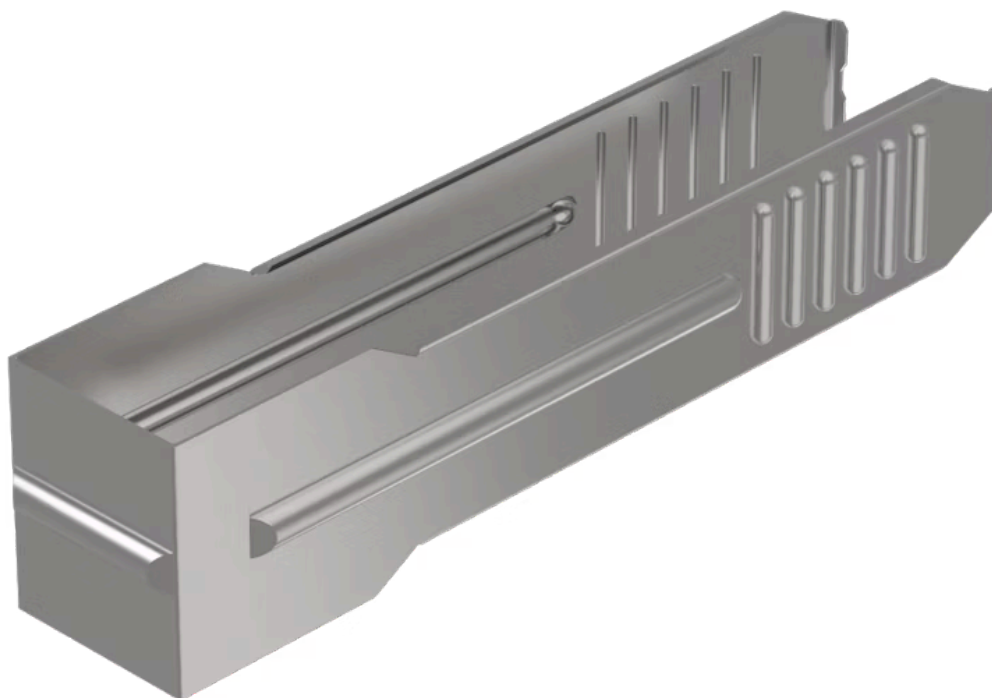

レンズリムーバー

18-910

<https://www.eao.com/p/18-910>

お客様の製品:

18-910 レンズリムーバー

機械的特性

重量: 0.002 kg

その他

簡単な説明: レンズリムーバー, メタル/プラスチック

タイトル アクセサリー: レンズリムーバー

素材: メタル/プラスチック