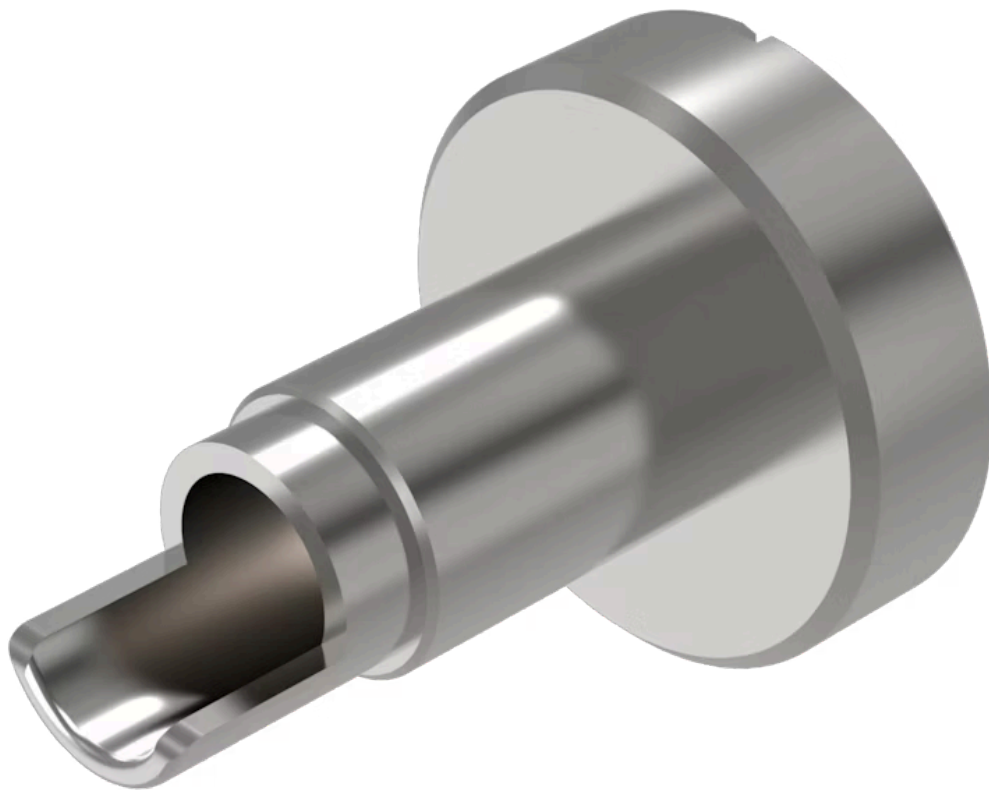

ドレッシングツール

19-906

<https://www.eao.com/component/19-906/ja/dress...>