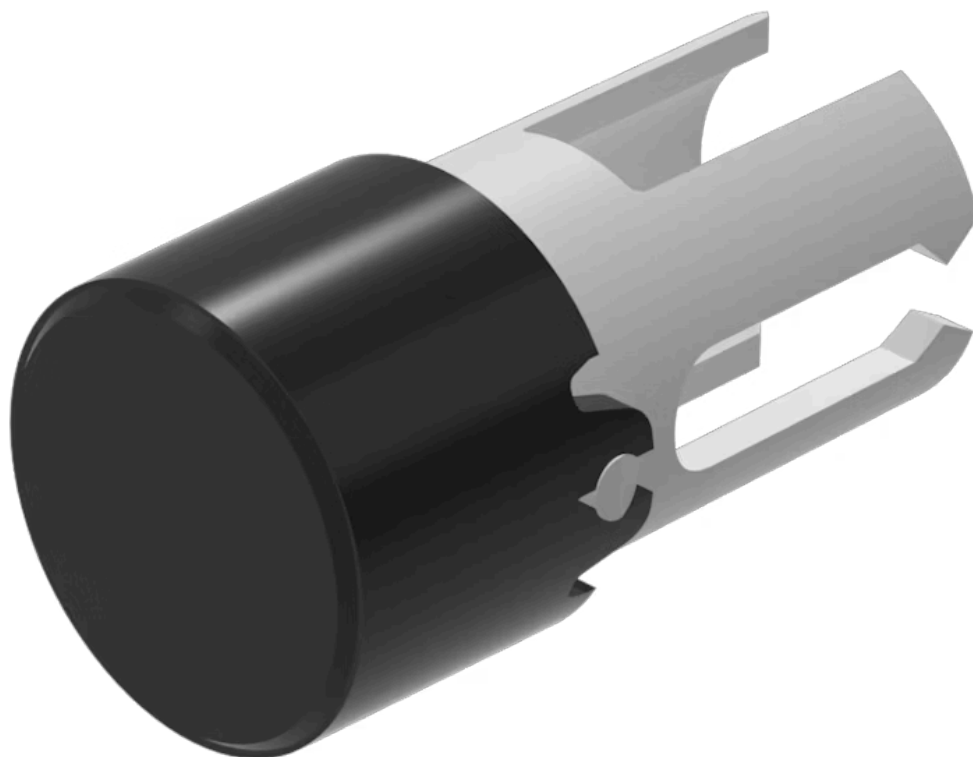

レンズ

19-931.0

<https://www.eao.com/component/19-931.0/ja/lens>

お客様の製品:

19-931.0 レンズ

前面

フロント形状: 丸形

操作・表示部分

レンズ色: 黒
レンズ素材: プラスチック
レンズ照明: 非照明
レンズ形状: フラッシュ
レンズ外観: 不透明

機械的特性

重量: 0.001 kg

認証

REACH: REACH compliant

RoHS: RoHS compliant

その他

簡単な説明: レンズ, Ø 7.3 mm, 非照明, 黒, フラッシュ, プラスチック

寸法: Ø 7.3 mm