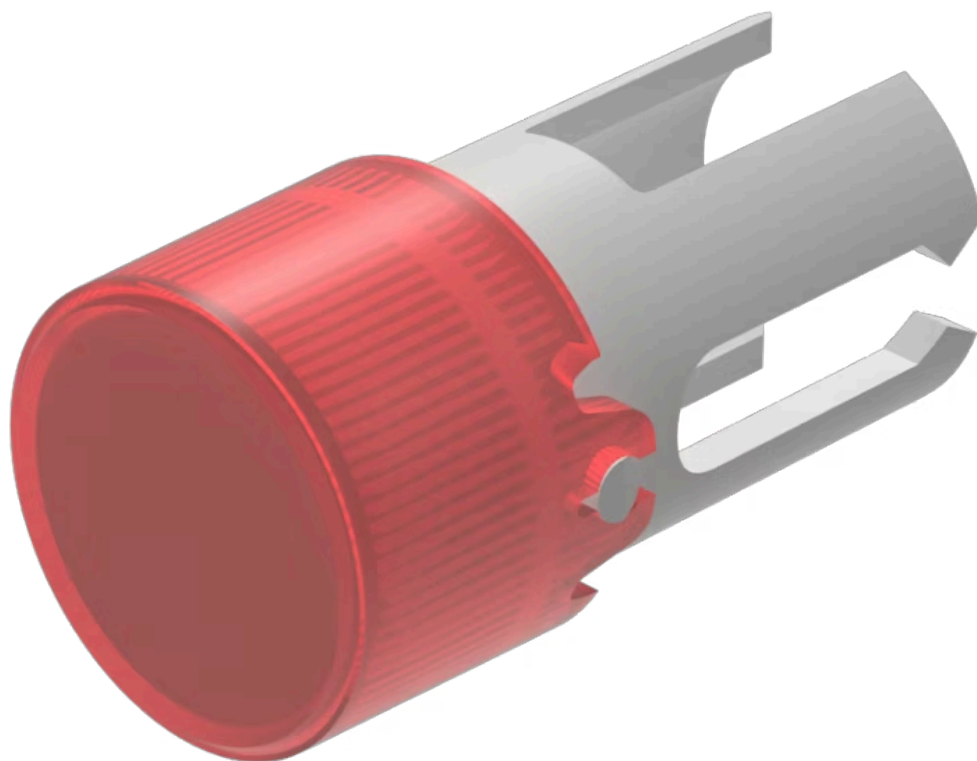

レンズ

19-932.2

<https://www.eao.com/component/19-932.2/ja/lens>

お客様の製品:

19-932.2 レンズ

前面

フロント形状: 丸形

操作・表示部分

レンズ色: 赤
レンズ素材: プラスチック
レンズ照明: 照明用
レンズ形状: フラッシュ
レンズ外観: 透明

機械的特性

重量: 0 kg

認証

REACH: REACH compliant

RoHS: RoHS compliant

その他

簡単な説明: レンズ, Ø 7.3 mm, 照明用, 赤, フラッシュ, プラスチック

寸法: Ø 7.3 mm

製品属性: フィルムインサート非推奨