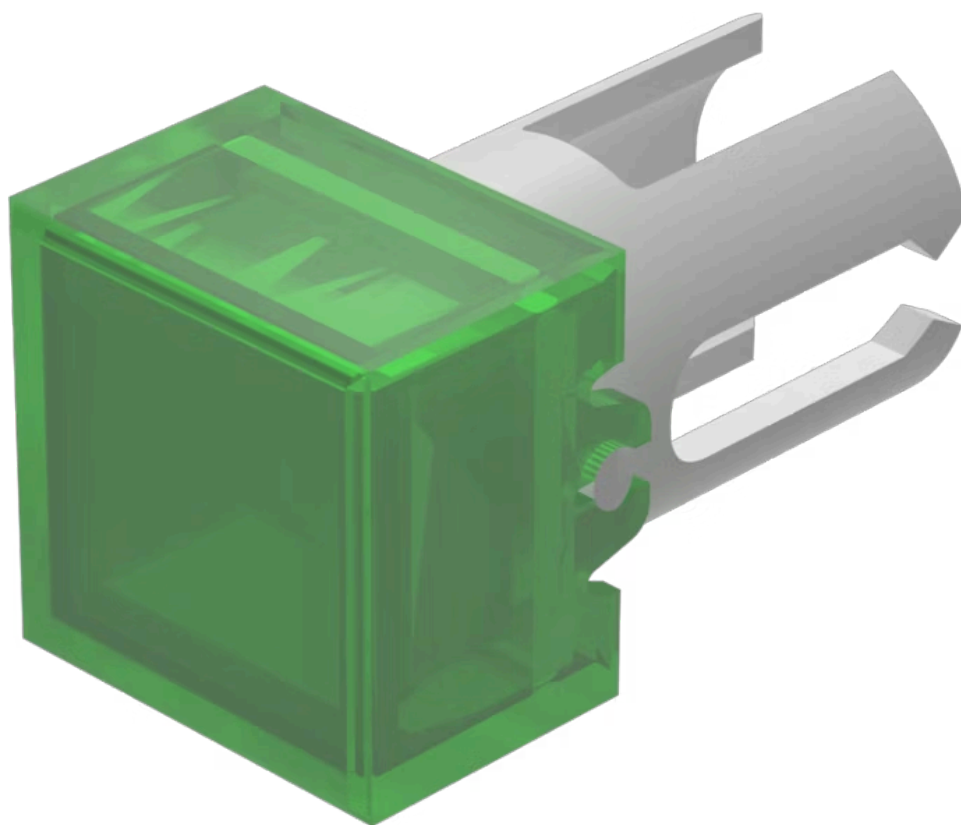

レンズ

19-951.5

<https://www.eao.com/component/19-951.5/ja/lens>

お客様の製品:

19-951.5 レンズ

前面

フロント形状: スクエア

操作・表示部分

レンズ色: 緑
レンズ素材: プラスチック
レンズ照明: 照明用
レンズ形状: フラッシュ
レンズ外観: 透明

機械的特性

重量: 0.001 kg

認証

REACH: REACH compliant

RoHS: RoHS compliant

その他

簡単な説明: レンズ, 7.3 mm x 7.3 mm, 照明用, 緑, フラッシュ, プラスチック

寸法: 7.3 mm x 7.3 mm

製品属性: フィルムインサート用