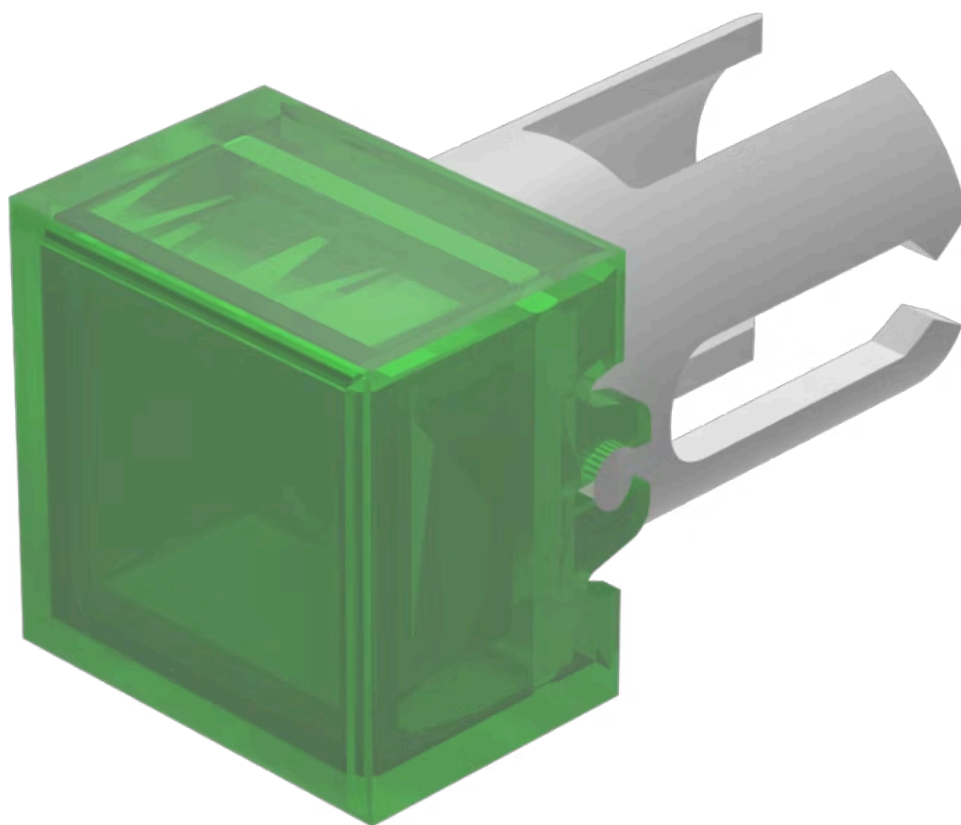

レンズ

19-951.5

<https://www.eao.com/component/19-951.5/ja/lens>

お客様の製品:

19-951.5 レンズ

前面

フロント形状: スクエア

操作・表示部分

レンズ色: 緑
レンズ素材: プラスチック
レンズ照明: 照明用
レンズ形状: フラッシュ
レンズ外観: 透明

機械的特性

重量: 0.001 kg

認証

REACH: REACH compliant

RoHS: RoHS compliant

その他

簡単な説明: レンズ, 7.3 mm x 7.3 mm, 照明用, 緑, フラッシュ, プラスチック

寸法: 7.3 mm x 7.3 mm

製品属性: フィルムインサート用