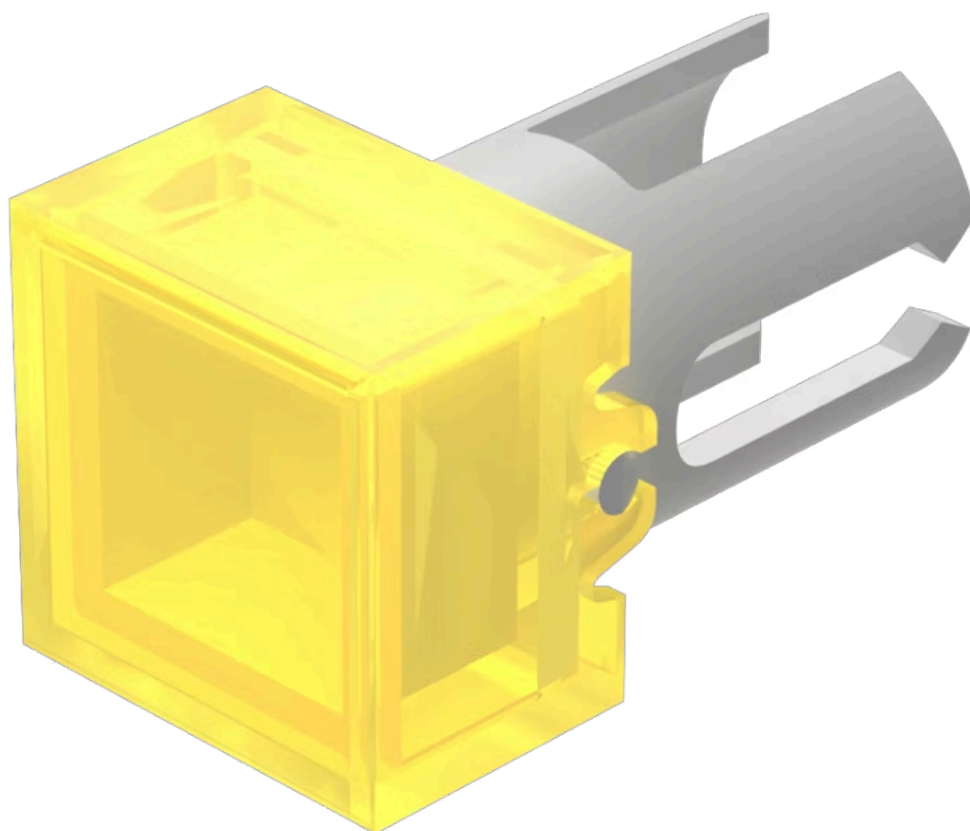

レンズ

19-952.4

<https://www.eao.com/component/19-952.4/ja/lens>

お客様の製品:

19-952.4 レンズ

前面

フロント形状: スクエア

操作・表示部分

レンズ色: 黄
レンズ素材: プラスチック
レンズ照明: 照光用
レンズ形状: フラッシュ
レンズ外観: 透明

機械的特性

重量: 0.001 kg

認証

REACH: REACH compliant

RoHS: RoHS compliant

その他

簡単な説明: レンズ, 7.3 mm x 7.3 mm, 照光用, 黄, フラッシュ, プラスチック

寸法: 7.3 mm x 7.3 mm

製品属性: フィルムインサート非推奨