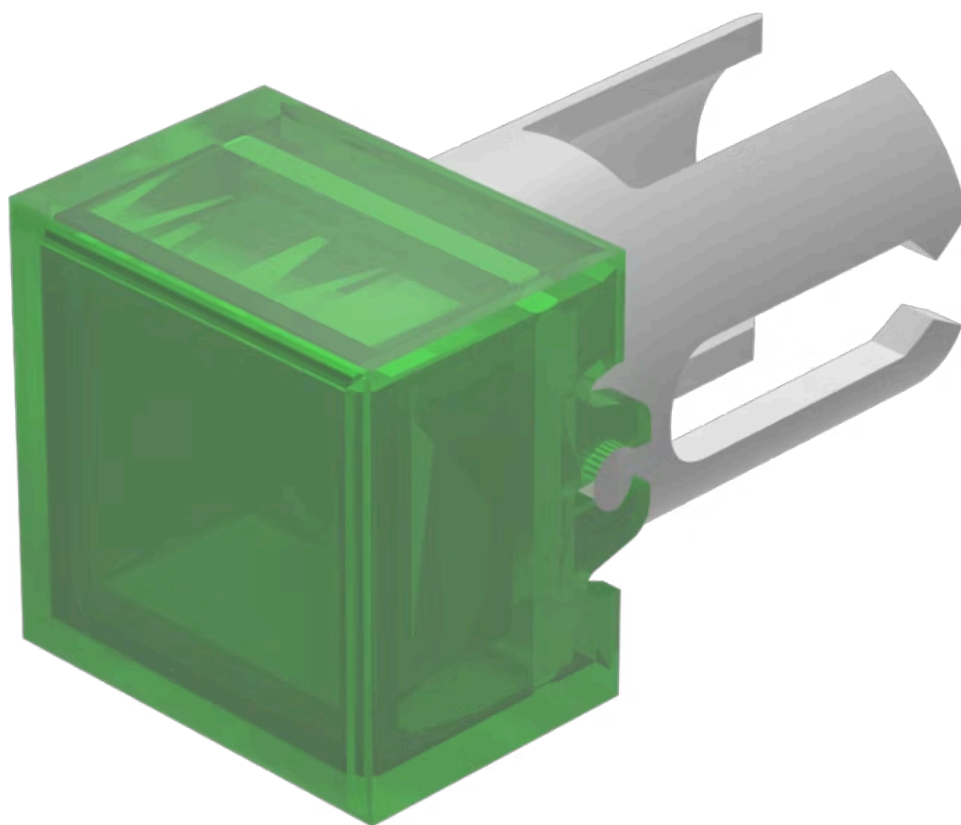

レンズ

19-952.5

<https://www.eao.com/component/19-952.5/ja/lens>

お客様の製品:

19-952.5 レンズ

前面

フロント形状: スクエア

操作・表示部分

レンズ色: 緑
レンズ素材: プラスチック
レンズ照明: 照光用
レンズ形状: フラッシュ
レンズ外観: 透明

機械的特性

重量: 0.001 kg

認証

REACH: REACH compliant

RoHS: RoHS compliant

その他

簡単な説明: レンズ, 7.3 mm x 7.3 mm, 照光用, 緑, フラッシュ, プラスチック

寸法: 7.3 mm x 7.3 mm

製品属性: フィルムインサート非推奨