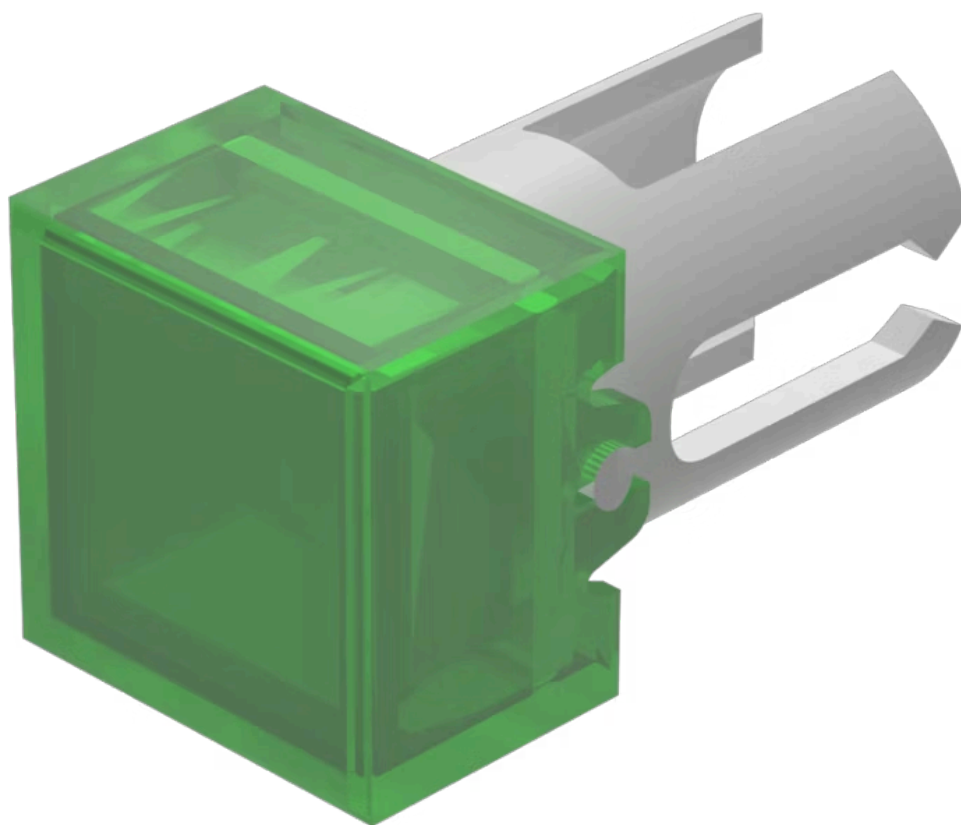

レンズ

19-952.5

<https://www.eao.com/component/19-952.5/ja/lens>