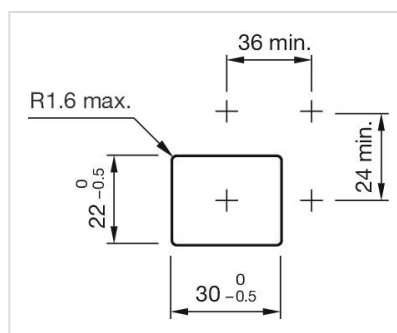

取付け

デザイン: フラッシュ

取付け穴: 22 mm x 30 mm

取付けタイプ: パネル実装

機械的特性

端子: ねじ端子

重量: 0.024 kg

周辺条件

使用温度: - 25 ° C ~ + 55 ° C

認証

REACH: REACH compliant

RoHS: RoHS compliant

その他

簡単な説明: アクチュエーター, 22 mm x 30 mm, 36 mm x 24 mm, 長方形, ねじ端子

配線図:

マウントカットアウト:

寸法図:

A = ねじ端子
 B = プラグイン端子 6.3 x 0.8 mm