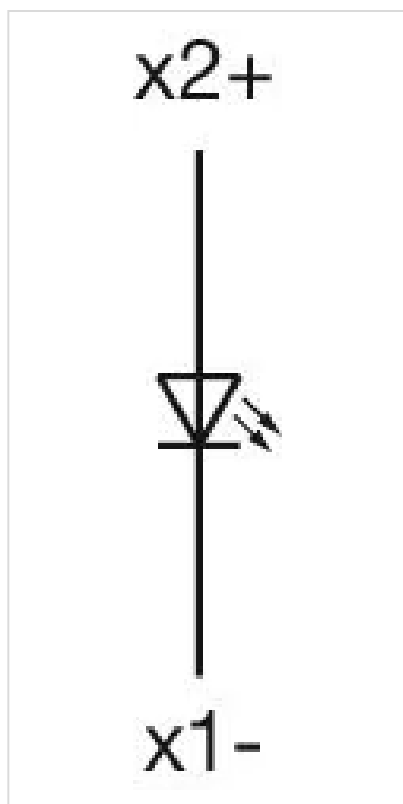

アクチュエーター

22-040.001

<https://www.eao.com/component/22-040.001/ja/a...>

お客様の製品:

22-040.001 アクチュエーター

前面

フロント寸法: 36 mm x 24 mm

フロント形状: 長方形

取付け

デザイン: フラッシュ

取付け穴: 22 mm x 30 mm

取付けタイプ: パネル実装

機械的特性

端子: ねじ端子

重量: 0.024 kg

周辺条件

使用温度: - 25 ° C ~ + 55 ° C

認証

REACH: REACH compliant

RoHS: RoHS compliant

その他

簡単な説明: アクチュエーター, 22 mm x 30 mm, 36 mm x 24 mm, 長方形, ねじ端子

配線図:

マウントカットアウト:

寸法図:

A = ねじ端子
 B = プラグイン端子 6.3 x 0.8 mm