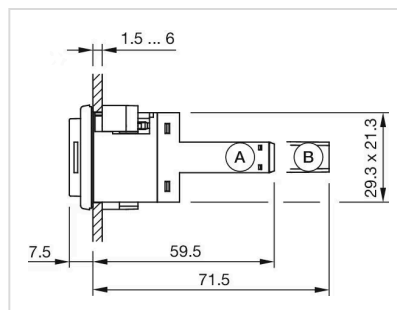

取付け

デザイン: フラッシュ

取付け穴: 22 mm x 30 mm

取付けタイプ: パネル実装

機械的特性

端子: ねじ端子

重量: 0.024 kg

周辺条件

使用温度: - 25 ° C ~ + 55 ° C

認証

REACH: REACH compliant

RoHS: RoHS compliant

その他

簡単な説明: アクチュエーター, 22 mm x 30 mm, 36 mm x 24 mm, 長方形, ねじ端子

配線図:

マウントカットアウト:

寸法図:

A = ねじ端子
 B = プラグイン端子 6.3 x 0.8 mm