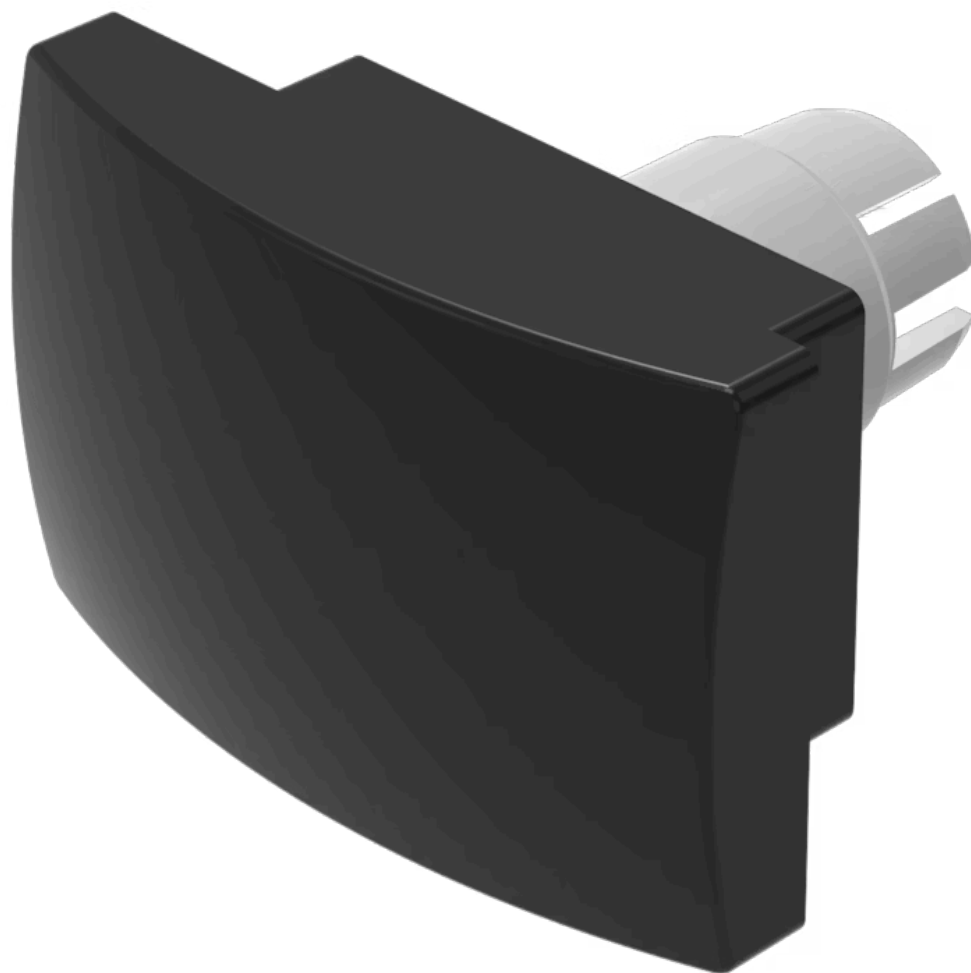

# マッシュルームヘッドキャップ

22-930.0

<https://www.eao.com/component/22-930.0/ja/mus...>

お客様の製品:

---

## 22-930.0 マッシュルームヘッドキャップ

### 前面

フロント形状: 長方形

### 操作・表示部分

レンズ色: 黒  
レンズ素材: プラスチック、UL 94 HBに準拠  
レンズ照光: 非照光  
レンズ形状: マッシュルームヘッド  
レンズ外観: 不透明