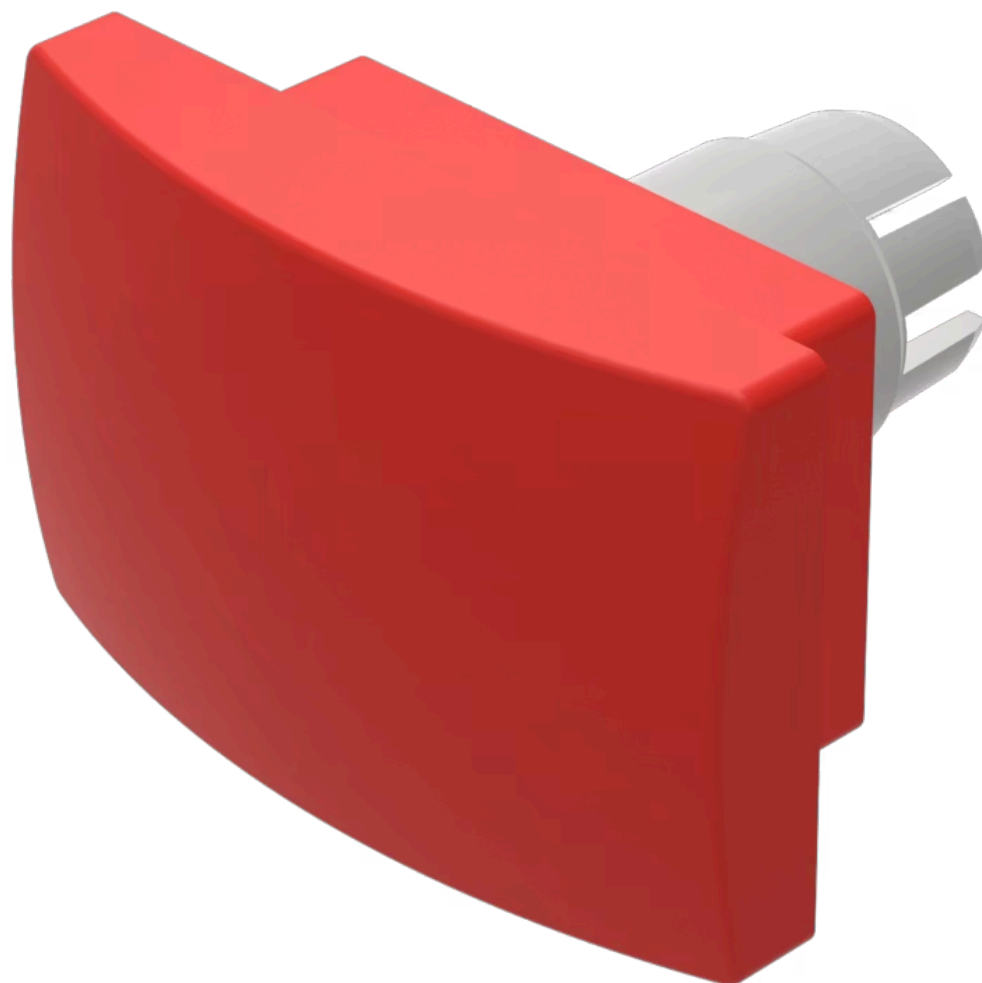

マッシュルームヘッドキャップ

22-930.2

<https://www.eao.com/component/22-930.2/ja/mus...>

お客様の製品:

22-930.2 マッシュルームヘッドキャップ

前面

フロント形状: 長方形

操作・表示部分

レンズ色: 赤
レンズ素材: プラスチック、UL 94 HBに準拠
レンズ照光: 非照光
レンズ形状: マッシュルームヘッド
レンズ外観: 不透明

機械的特性

重量: 0.005 kg

認証

REACH: REACH compliant

RoHS: RoHS compliant

その他

簡単な説明: マッシュルームヘッドキャップ, 35 mm x 23 mm, 非照光, 赤, マッシュルームヘッド, プラスチック、UL 94 HBに準拠

寸法: 35 mm x 23 mm

製品属性: フラッシュフロントベゼルのみを使用