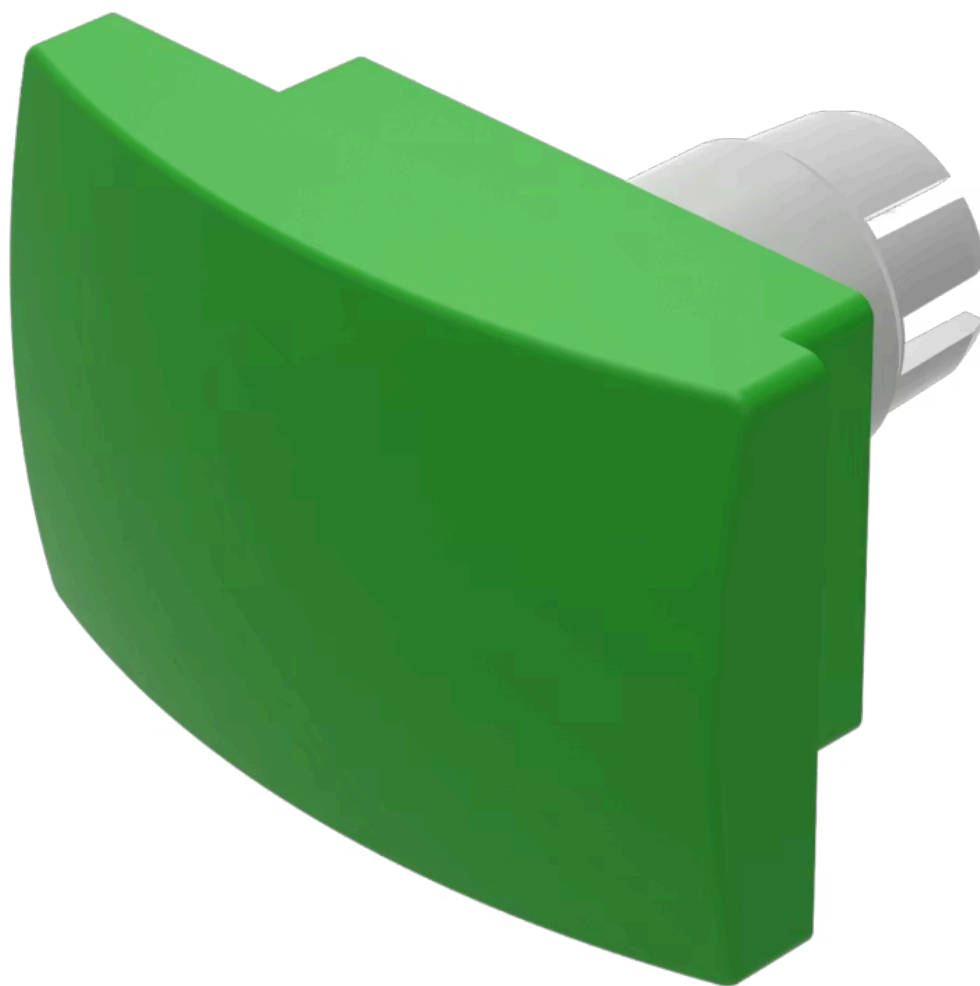

マッシュルームヘッドキャップ

22-930.5

<https://www.eao.com/component/22-930.5/ja/mus...>

お客様の製品:

22-930.5 マッシュルームヘッドキャップ

前面

フロント形状: 長方形

操作・表示部分

レンズ色: 緑
レンズ素材: プラスチック、UL 94 HBに準拠
レンズ照光: 非照光
レンズ形状: マッシュルームヘッド
レンズ外観: 不透明

機械的特性

重量: 0.005 kg

認証

REACH: REACH compliant

RoHS: RoHS compliant

その他

簡単な説明: マッシュルームヘッドキャップ, 35 mm x 23 mm, 非照光, 緑, マッシュルームヘッド, プラスチック、UL 94 HBに準拠

寸法: 35 mm x 23 mm

製品属性: フラッシュフロントベゼルのみを使用