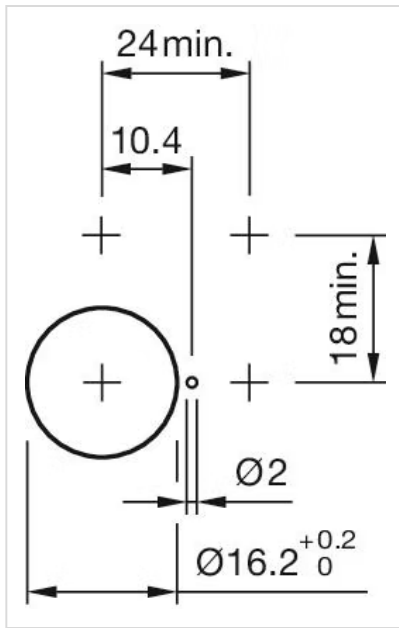

アクチュエーター

31-810.005

<https://www.eao.com/component/31-810.005/ja/a...>

お客様の製品:

31-810.005 アクチュエーター

前面

フロント寸法:	24 mm x 18 mm
フロント形状:	長方形
フロントベゼル 色:	黒
フロントベゼル 材質:	プラスチック

取付け

デザイン:	レイズド
取付け穴:	Ø 16 mm
取付けタイプ:	パネル実装

電気的特性

スイッチング電圧とスイッチング電流:	Typ. 10 VAC ... 55 VAC, 25 mA Typ. 10 VDC ... 75 VDC, 15 mA
定格電圧:	10 - 55 V AC

機械的特性

端子:	はんだ端子
締め付けトルク:	フィキシングナット 最大 0.5 Nm
重量:	0.011 kg

音響特性

寸法図:

A = 半田端子

B = プラグイン端子 2.8 mm x 0.5 mm