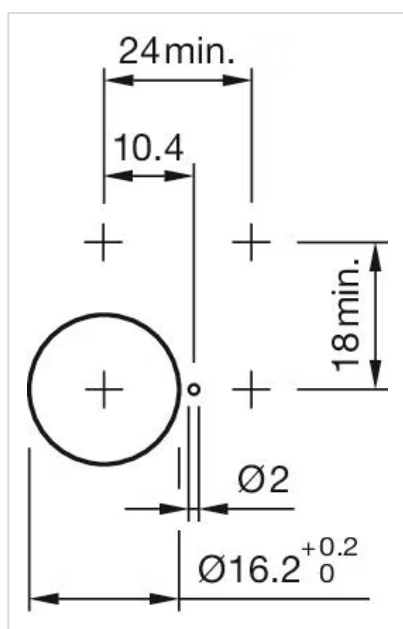

アクチュエーター

31-810.005

<https://www.eao.com/component/31-810.005/ja/a...>

お客様の製品:

31-810.005 アクチュエーター

前面

フロント寸法:	24 mm x 18 mm
フロント形状:	長方形
フロントベゼル 色:	黒
フロントベゼル 材質:	プラスチック

取付け

デザイン:	レイズド
取付け穴:	Ø 16 mm
取付けタイプ:	パネル実装

電気的特性

スイッチング電圧とスイッチング電流:	Typ. 10 VAC ... 55 VAC, 25 mA Typ. 10 VDC ... 75 VDC, 15 mA
定格電圧:	10 - 55 V AC

機械的特性

端子:	はんだ端子
締め付けトルク:	フィキシングナット 最大 0.5 Nm
重量:	0.011 kg

音響特性

寸法図:

A = 半田端子

B = プラグイン端子 2.8 mm x 0.5 mm