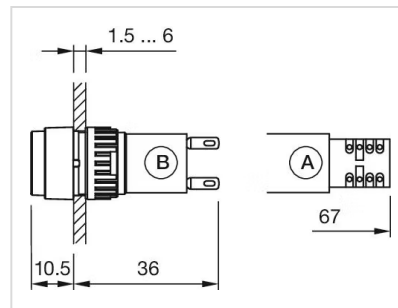

アクチュエーター

31-810.005

<https://www.eao.com/component/31-810.005/ja/a...>

お客様の製品:

31-810.005 アクチュエーター

前面

フロント寸法:	24 mm x 18 mm
フロント形状:	長方形
フロントベゼル 色:	黒
フロントベゼル 材質:	プラスチック

取付け

デザイン:	レイズド
取付け穴:	Ø 16 mm
取付けタイプ:	パネル実装

電気的特性

スイッチング電圧とスイッチング電流:	Typ. 10 VAC ... 55 VAC, 25 mA Typ. 10 VDC ... 75 VDC, 15 mA
定格電圧:	10 - 55 V AC

機械的特性

端子:	はんだ端子
締め付けトルク:	フィキシングナット 最大 0.5 Nm
重量:	0.011 kg

音響特性

寸法図:

A = 半田端子

B = プラグイン端子 2.8 mm x 0.5 mm