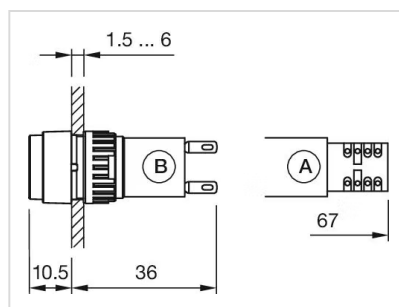

アクチュエーター

31-810.005

<https://www.eao.com/component/31-810.005/ja/a...>

お客様の製品:

31-810.005 アクチュエーター

前面

フロント寸法:	24 mm x 18 mm
フロント形状:	長方形
フロントベゼル 色:	黒
フロントベゼル 材質:	プラスチック

取付け

デザイン:	レイズド
取付け穴:	Ø 16 mm
取付けタイプ:	パネル実装

電気的特性

スイッチング電圧とスイッチング電流:	Typ. 10 VAC ... 55 VAC, 25 mA Typ. 10 VDC ... 75 VDC, 15 mA
定格電圧:	10 - 55 V AC

機械的特性

端子:	はんだ端子
締め付けトルク:	フィキシングナット 最大 0.5 Nm
重量:	0.011 kg

音響特性

寸法図:

A = 半田端子

B = プラグイン端子 2.8 mm x 0.5 mm