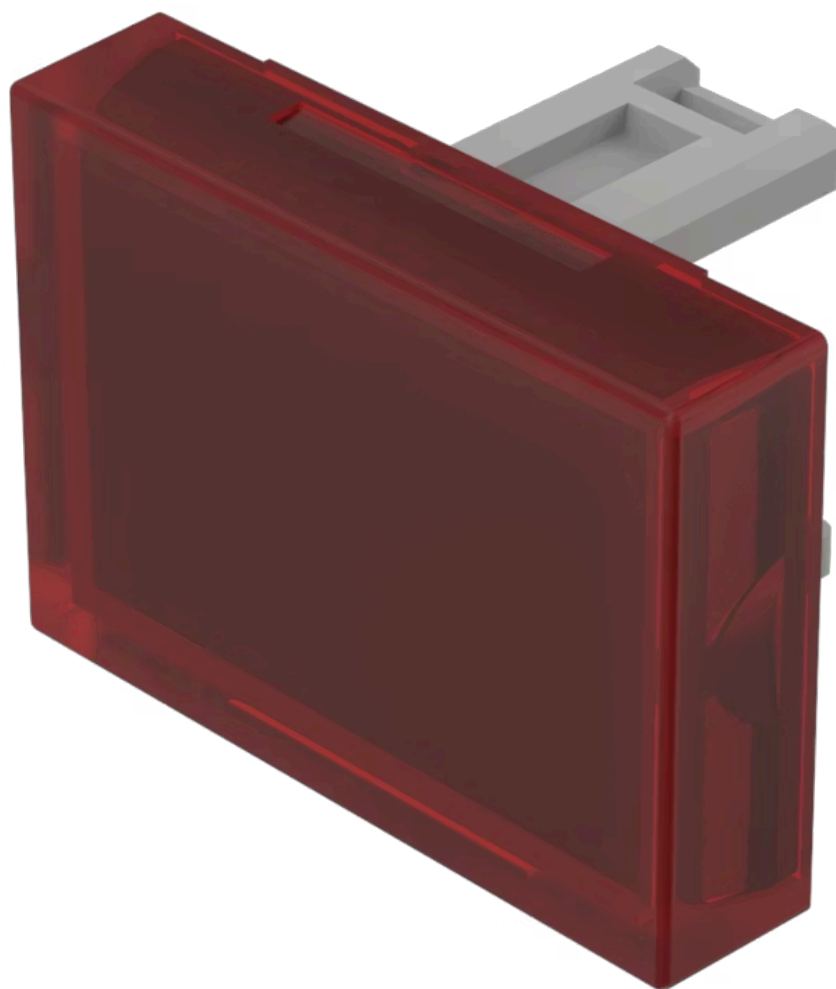

レンズ

31-901.2

<https://www.eao.com/component/31-901.2/ja/lens>

お客様の製品:

31-901.2 レンズ

製品範囲

製品タイプ: Not Recommended for new design

前面

フロント形状: 長方形

操作・表示部分

レンズ色: 赤
レンズ素材: プラスチック
レンズ照光: 照光用
レンズ形状: フラッシュ
レンズ外観: 半透明

機械的特性

重量: 0.001 kg

認証

REACH: REACH compliant

RoHS: RoHS compliant

その他

簡単な説明: レンズ, 21.5 mm x 15.3 mm, 照光用, 赤, フラッシュ, プラスチック

寸法: 21.5 mm x 15.3 mm

製品属性:

フィルムインサート非推奨