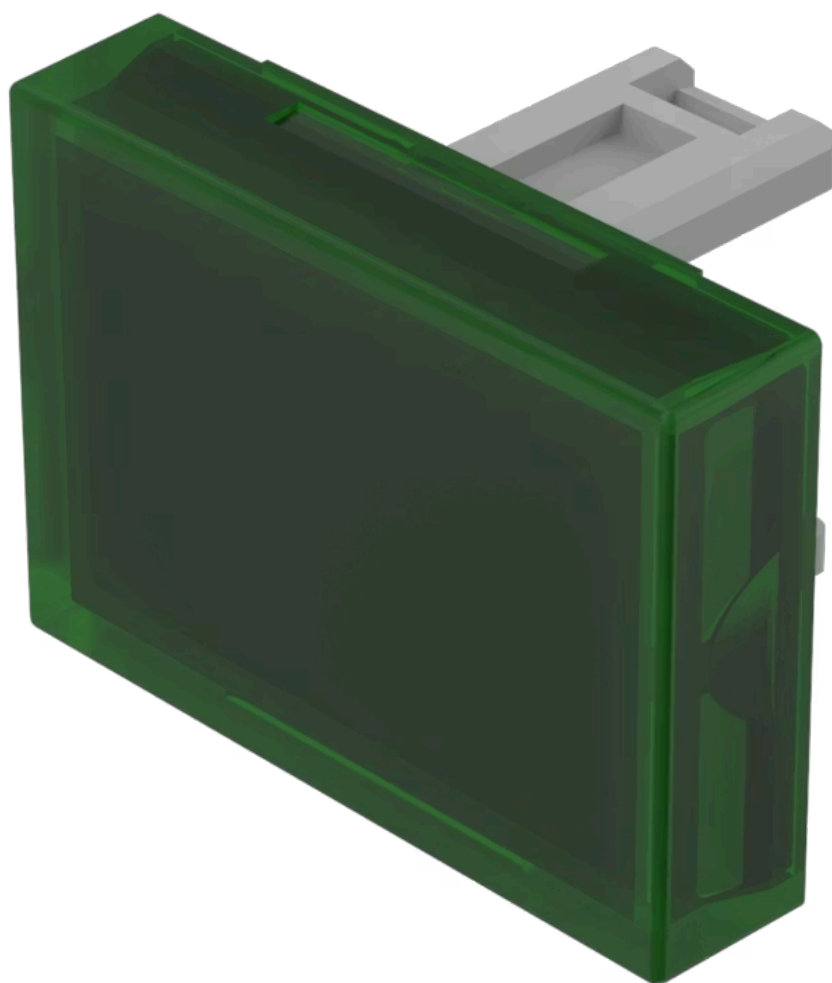

レンズ

31-901.5

<https://www.eao.com/component/31-901.5/ja/lens>

お客様の製品:

31-901.5 レンズ

製品範囲

製品タイプ: Not Recommended for new design

前面

フロント形状: 長方形

操作・表示部分

レンズ色: 緑

レンズ素材: プラスチック

レンズ照光: 照光用

レンズ形状: フラッシュ

レンズ外観: 半透明

機械的特性

重量: 0.001 kg

認証

REACH: REACH compliant

RoHS: RoHS compliant

その他

簡単な説明: レンズ, 21.5 mm x 15.3 mm, 照光用, 緑, フラッシュ, プラスチック

寸法: 21.5 mm x 15.3 mm

製品属性: