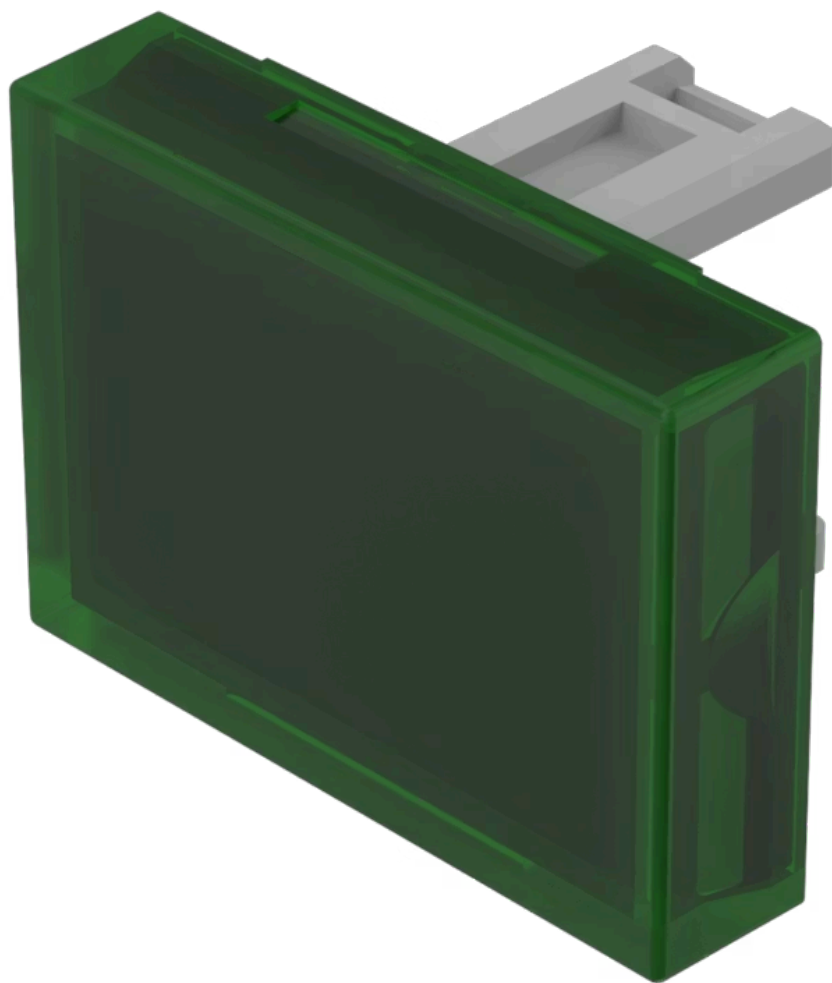

レンズ

31-901.5

<https://www.eao.com/component/31-901.5/ja/lens>

お客様の製品:

31-901.5 レンズ

製品範囲

製品タイプ: Not Recommended for new design

前面

フロント形状: 長方形

操作・表示部分

レンズ色: 緑

レンズ素材: プラスチック

レンズ照光: 照光用

レンズ形状: フラッシュ

レンズ外観: 半透明

機械的特性

重量: 0.001 kg

認証

REACH: REACH compliant

RoHS: RoHS compliant

その他

簡単な説明: レンズ, 21.5 mm x 15.3 mm, 照光用, 緑, フラッシュ, プラスチック

寸法: 21.5 mm x 15.3 mm

製品属性: