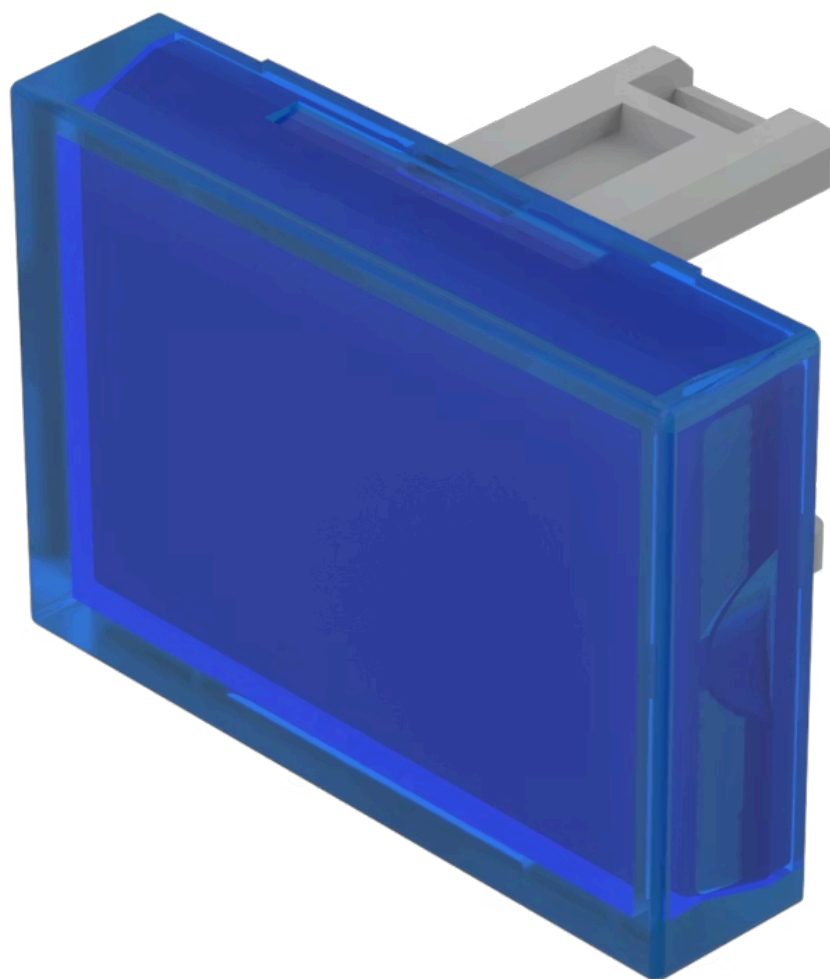

レンズ

31-901.6

<https://www.eao.com/component/31-901.6/ja/lens>

お客様の製品:

31-901.6 レンズ

製品範囲

製品タイプ: Not Recommended for new design

前面

フロント形状: 長方形

操作・表示部分

レンズ色: 青
レンズ素材: プラスチック
レンズ照光: 照光用
レンズ形状: フラッシュ
レンズ外観: 半透明

機械的特性

重量: 0.001 kg

認証

REACH: REACH compliant

RoHS: RoHS compliant

その他

簡単な説明: レンズ, 21.5 mm x 15.3 mm, 照光用, 青, フラッシュ, プラスチック

寸法: 21.5 mm x 15.3 mm

製品属性:

フィルムインサート非推奨