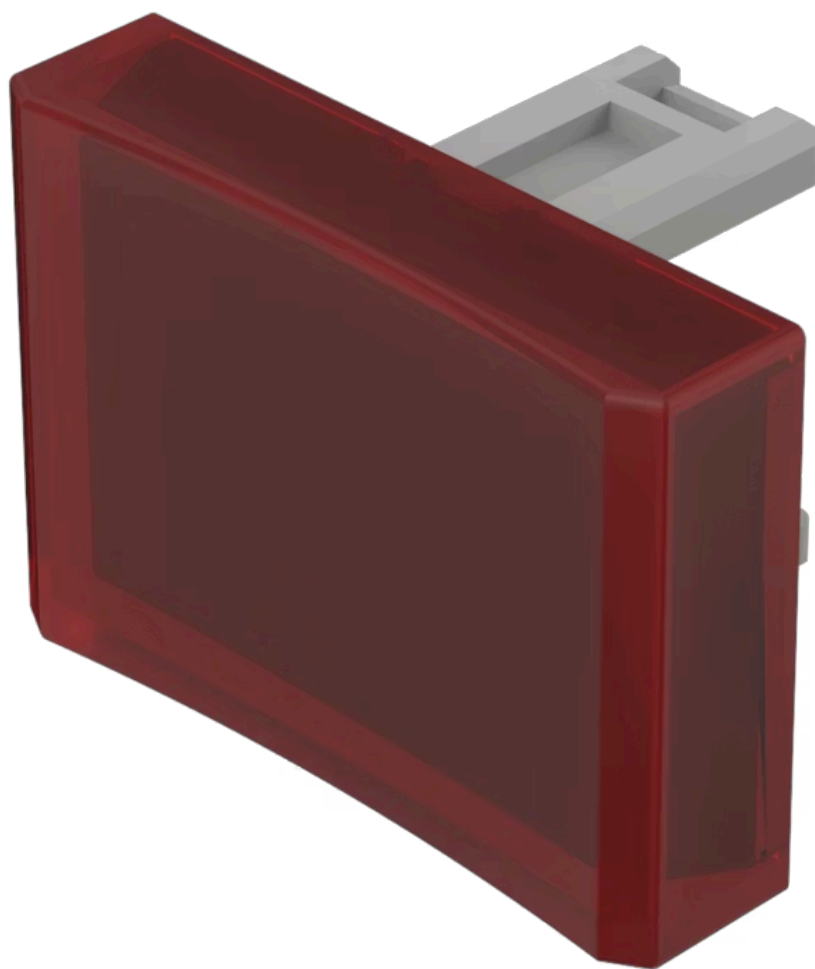

レンズ

31-902.2

<https://www.eao.com/component/31-902.2/ja/lens>

お客様の製品:

31-902.2 レンズ

製品範囲

製品タイプ: Not Recommended for new design

前面

フロント形状: 長方形

操作・表示部分

レンズ色: 赤

レンズ素材: プラスチック

レンズ照光: 照光用

レンズ形状: 凹形状

レンズ外観: 半透明

機械的特性

重量: 0.001 kg

認証

REACH: REACH compliant

RoHS: RoHS compliant

その他

簡単な説明: レンズ, 21.5 mm x 15.3 mm, 照光用, 赤, 凹形状, プラスチック

寸法: 21.5 mm x 15.3 mm

製品属性: