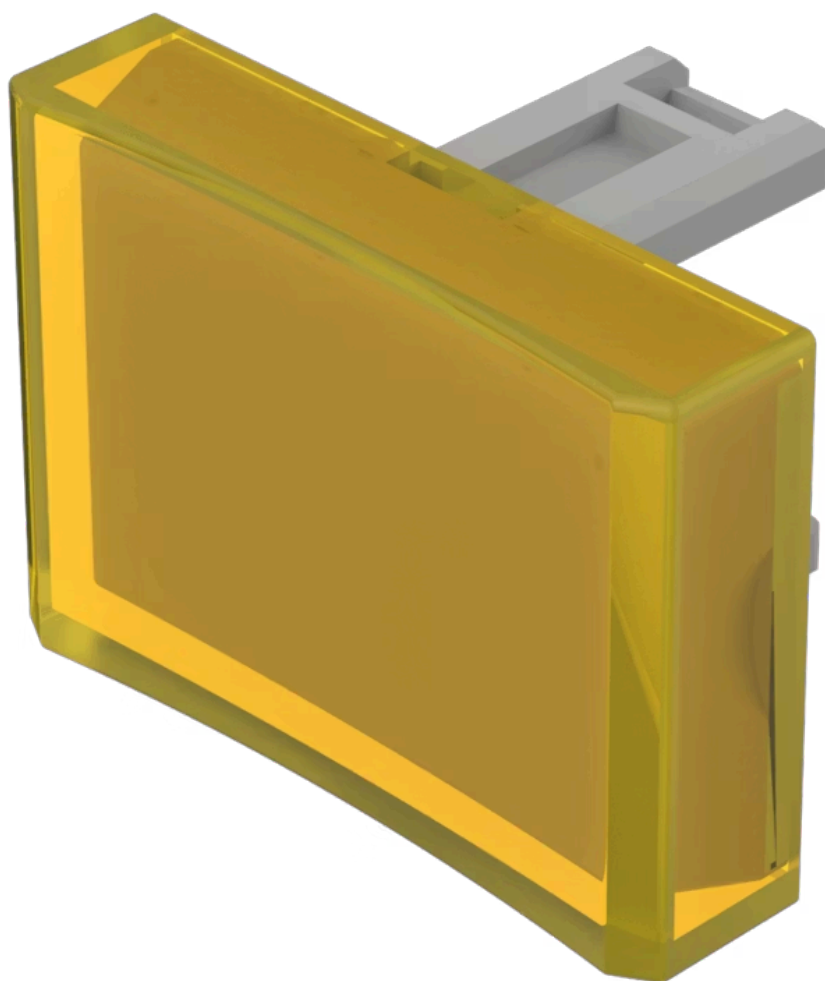

# レンズ

31-902.4

<https://www.eao.com/component/31-902.4/ja/lens>

お客様の製品:

---

## 31-902.4 レンズ

### 前面

フロント形状: 長方形

### 操作・表示部分

レンズ色: 黄

レンズ素材: プラスチック

レンズ照光: 照光用

レンズ形状: 凹形状

レンズ外観: 半透明