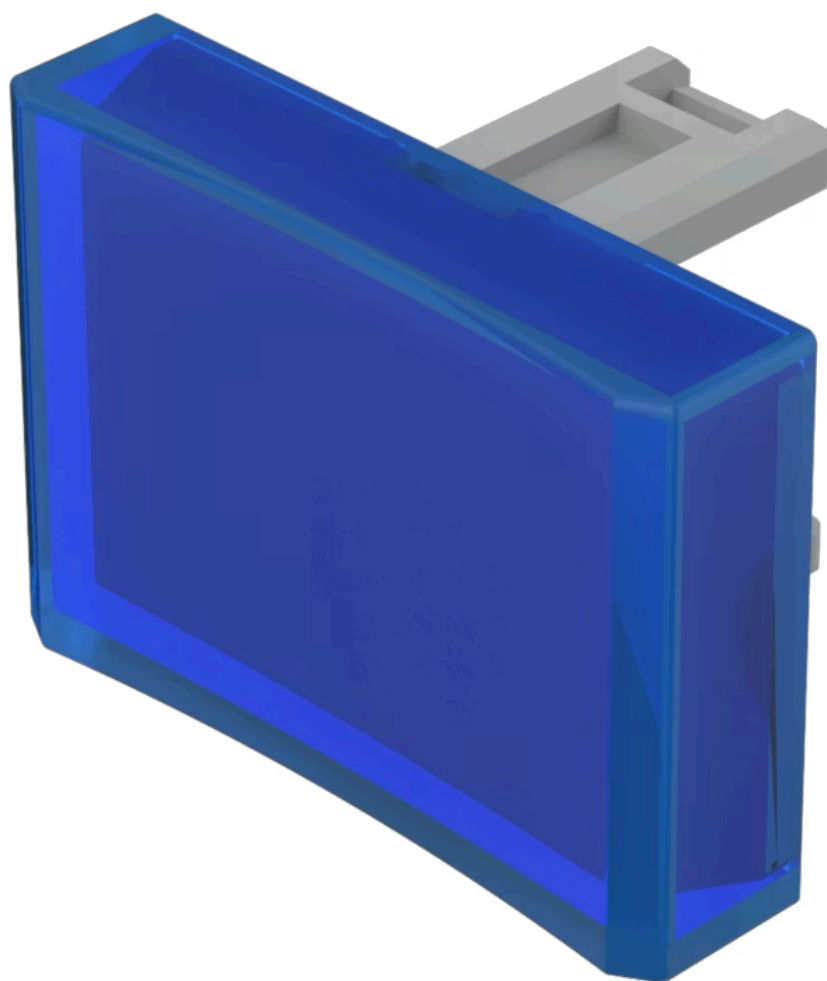

レンズ

31-902.6

<https://www.eao.com/component/31-902.6/ja/lens>

お客様の製品:

31-902.6 レンズ

製品範囲

製品タイプ: Not Recommended for new design

前面

フロント形状: 長方形

操作・表示部分

レンズ色: 青

レンズ素材: プラスチック

レンズ照光: 照光用

レンズ形状: 凹形状

レンズ外観: 半透明

機械的特性

重量: 0.001 kg

認証

REACH: REACH compliant

RoHS: RoHS compliant

その他

簡単な説明: レンズ, 21.5 mm x 15.3 mm, 照光用, 青, 凹形状, プラスチック

寸法: 21.5 mm x 15.3 mm

製品属性: