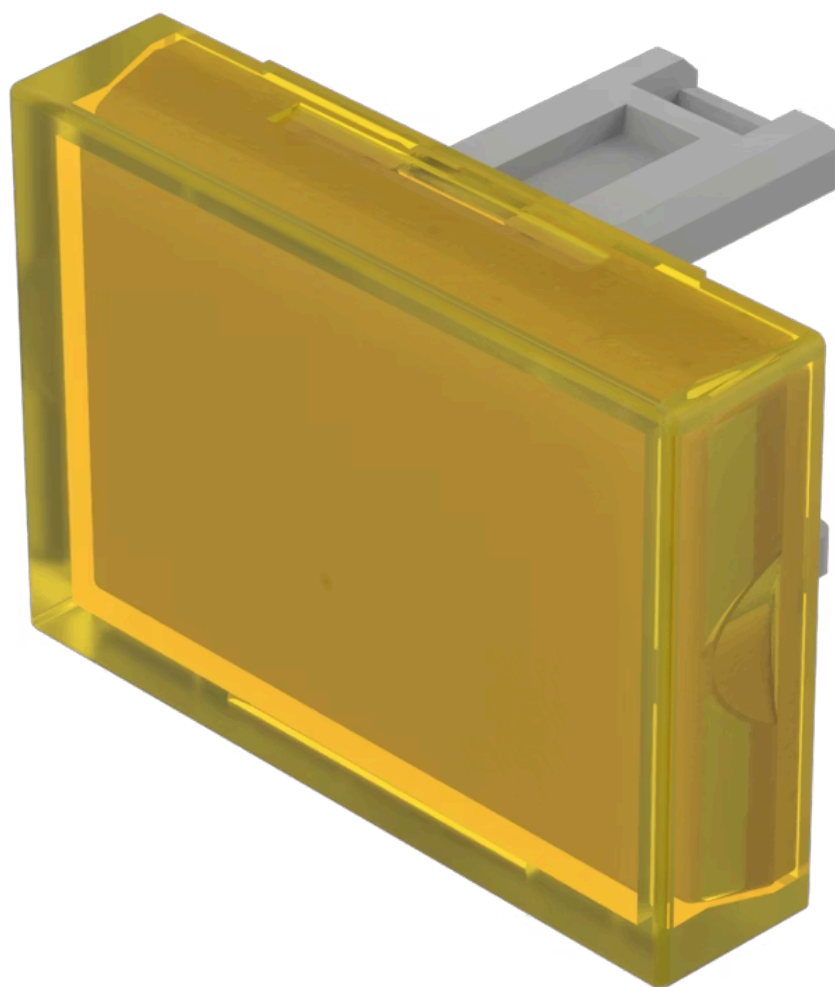

レンズ

31-903.4

<https://www.eao.com/component/31-903.4/ja/lens>

お客様の製品:

31-903.4
レンズ

製品範囲

製品タイプ: Not Recommended for new design

前面

フロント形状: 長方形

操作・表示部分

レンズ色: 黄

レンズ素材: プラスチック

レンズ照光: 照光用

レンズ形状: フラッシュ

レンズ外観: 透明

機械的特性

重量: 0.001 kg

認証

REACH: REACH compliant

RoHS: RoHS compliant

その他

簡単な説明:

レンズ, 21.5 mm x 15.3 mm, 照光用, 黄, フラッシュ, プラスチック

寸法:

21.5 mm x 15.3 mm