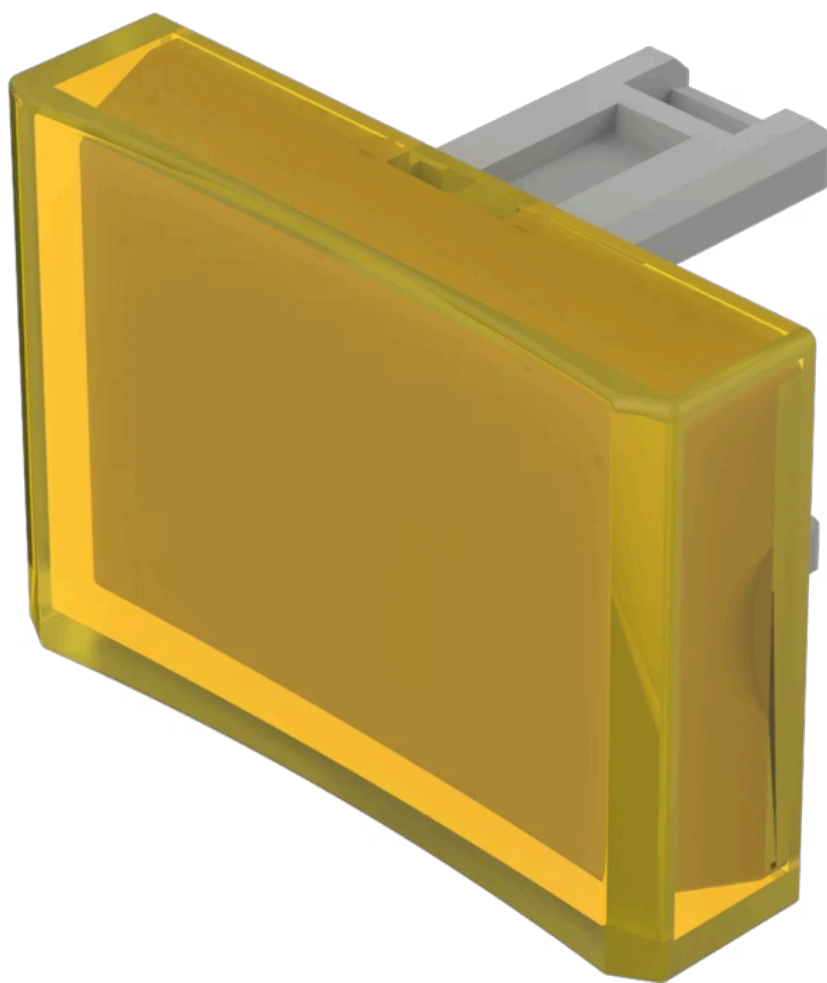

# レンズ

31-904.4

<https://www.eao.com/component/31-904.4/ja/lens>

お客様の製品:

---

31-904.4  
レンズ

#### 前面

フロント形状: 長方形

#### 操作・表示部分

レンズ色: 黄

レンズ素材: プラスチック

レンズ照光: 照光用

レンズ形状: 凹形状

レンズ外観: 透明

#### その他

簡単な説明:

レンズ, 21.5 mm x 15.3 mm, 照光用, 黄, 凹形状, プラスチック

寸法:

21.5 mm x 15.3 mm