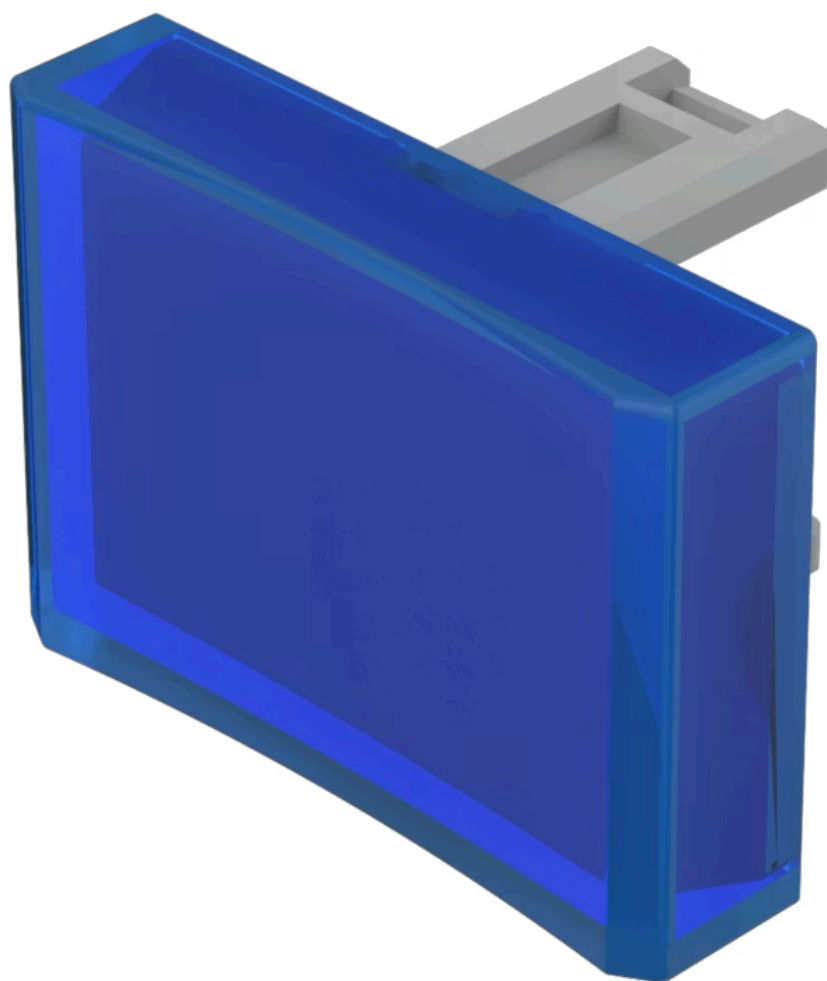

レンズ

31-904.6

<https://www.eao.com/component/31-904.6/ja/lens>

お客様の製品:

31-904.6
レンズ

製品範囲

製品タイプ: Not Recommended for new design

前面

フロント形状: 長方形

操作・表示部分

レンズ色: 青

レンズ素材: プラスチック

レンズ照光: 照光用

レンズ形状: 凹形状

レンズ外観: 透明

機械的特性

重量: 0.001 kg

認証

REACH: REACH compliant

RoHS: RoHS compliant

その他

簡単な説明:

レンズ, 21.5 mm x 15.3 mm, 照光用, 青, 凹形状, プラスチック

寸法:

21.5 mm x 15.3 mm