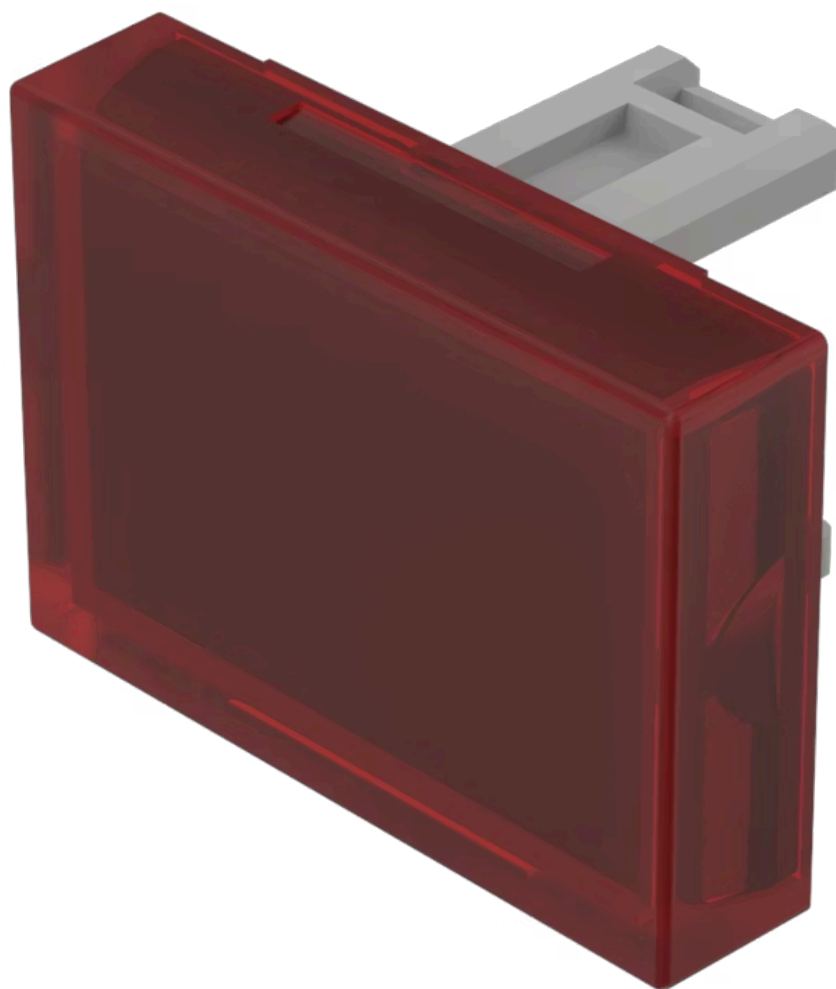

レンズ

31-905.2

<https://www.eao.com/component/31-905.2/ja/lens>

お客様の製品:

31-905.2 レンズ

製品範囲

製品タイプ: Not Recommended for new design

前面

フロント形状: 長方形

操作・表示部分

レンズ色: 赤
レンズ素材: プラスチック
レンズ照光: 照光用
レンズ形状: フラッシュ
レンズ外観: 透明

機械的特性

重量: 0.001 kg

認証

REACH: REACH compliant

RoHS: RoHS compliant

その他

簡単な説明: レンズ, 21.5 mm x 15.3 mm, 照光用, 赤, フラッシュ, プラスチック

寸法: 21.5 mm x 15.3 mm

製品属性:

フィルムインサート非推奨