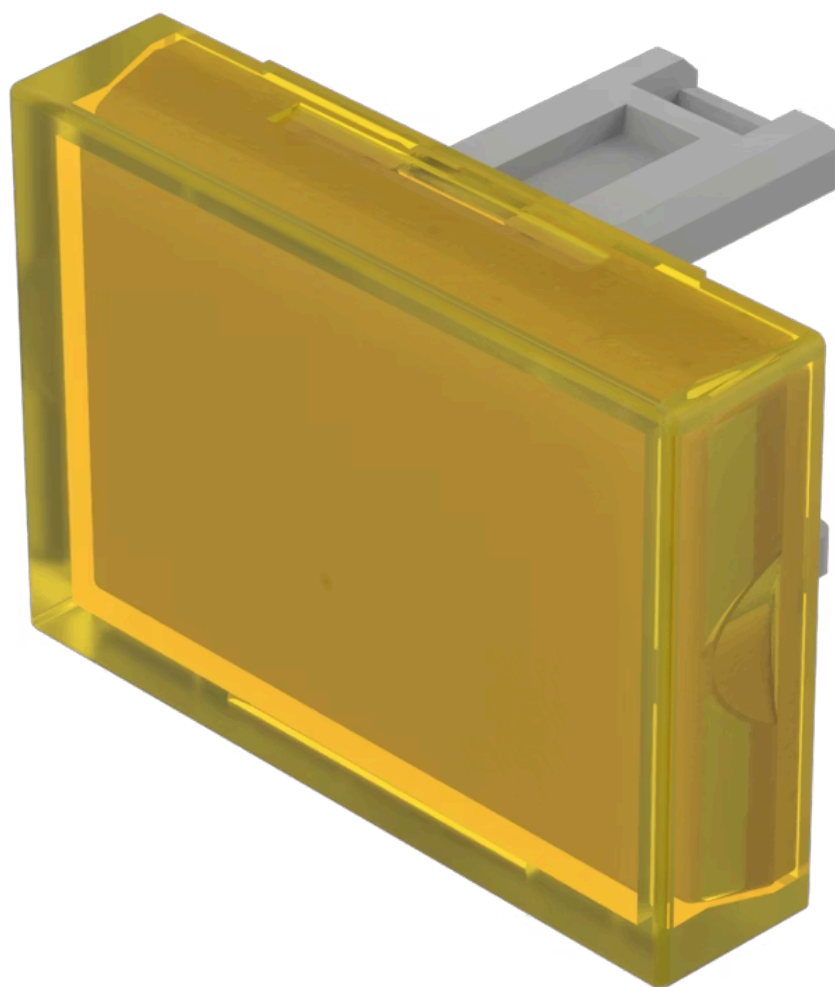

レンズ

31-905.4

<https://www.eao.com/component/31-905.4/ja/lens>

お客様の製品:

31-905.4 レンズ

製品範囲

製品タイプ: Not Recommended for new design

前面

フロント形状: 長方形

操作・表示部分

レンズ色: 黄
レンズ素材: プラスチック
レンズ照光: 照光用
レンズ形状: フラッシュ
レンズ外観: 透明

機械的特性

重量: 0.001 kg

認証

REACH: REACH compliant

RoHS: RoHS compliant

その他

簡単な説明: レンズ, 21.5 mm x 15.3 mm, 照光用, 黄, フラッシュ, プラスチック

寸法: 21.5 mm x 15.3 mm

製品属性:

フィルムインサート非推奨