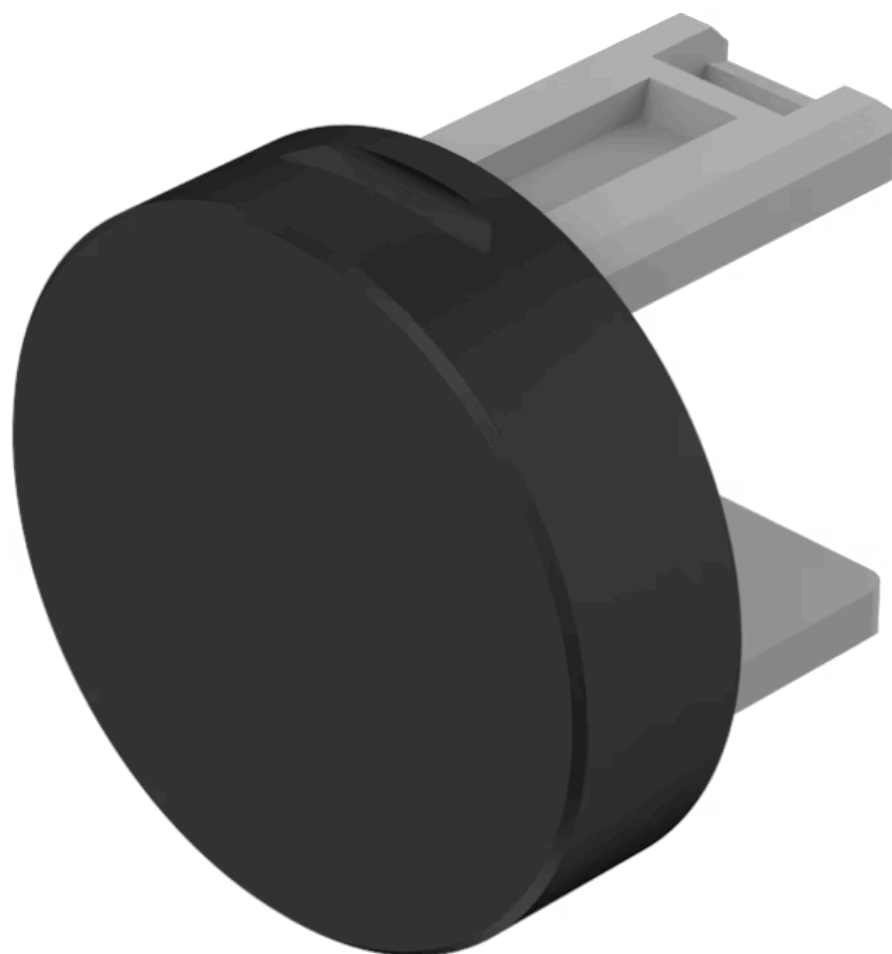

# レンズ

31-931.0

<https://www.eao.com/component/31-931.0/ja/lens>

お客様の製品:

---

31-931.0  
レンズ

#### 前面

フロント形状: 丸形

#### 操作・表示部分

レンズ色: 黒

レンズ素材: プラスチック

レンズ照光: 非照光

レンズ形状: フラッシュ

レンズ外観: 不透明

#### その他

簡単な説明:

レンズ, Ø 15.8 mm, 非照光, 黒, フラッシュ, プラスチック

寸法:

Ø 15.8 mm