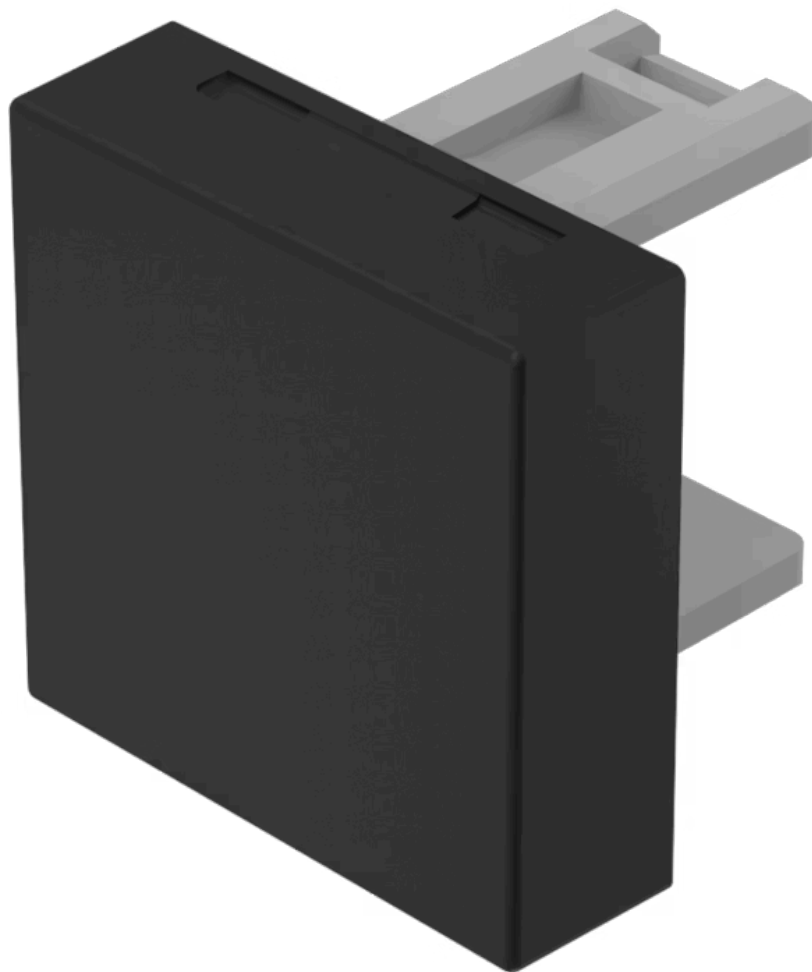

# レンズ

31-951.0

<https://www.eao.com/component/31-951.0/ja/lens>

お客様の製品:

---

31-951.0  
レンズ

#### 前面

フロント形状: スクエア

#### 操作・表示部分

レンズ色: 黒

レンズ素材: プラスチック

レンズ照光: 非照光

レンズ形状: フラッシュ

レンズ外観: 不透明

#### その他

簡単な説明:

レンズ, 15.3 mm x 15.3 mm, 非照光, 黒, フラッシュ, プラスチック

寸法:

15.3 mm x 15.3 mm