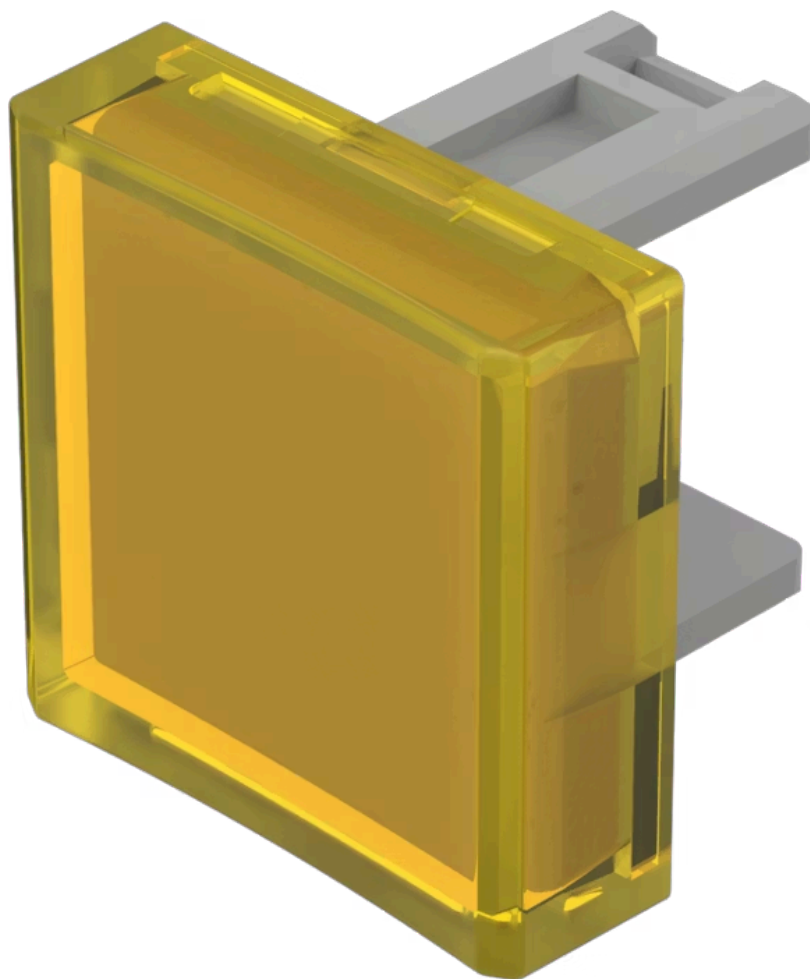

レンズ

31-954.4

<https://www.eao.com/component/31-954.4/ja/lens>

お客様の製品:

31-954.4
レンズ

製品範囲

製品タイプ: Not Recommended for new design

前面

フロント形状: スクエア

操作・表示部分

レンズ色: 黄

レンズ素材: プラスチック

レンズ照光: 照光用

レンズ形状: 凹形状

レンズ外観: 透明

機械的特性

重量: 0.001 kg

認証

REACH: REACH compliant

RoHS: RoHS compliant

その他

簡単な説明:

レンズ, 15.3 mm x 15.3 mm, 照光用, 黄, 凹形状, プラスチック

寸法:

15.3 mm x 15.3 mm