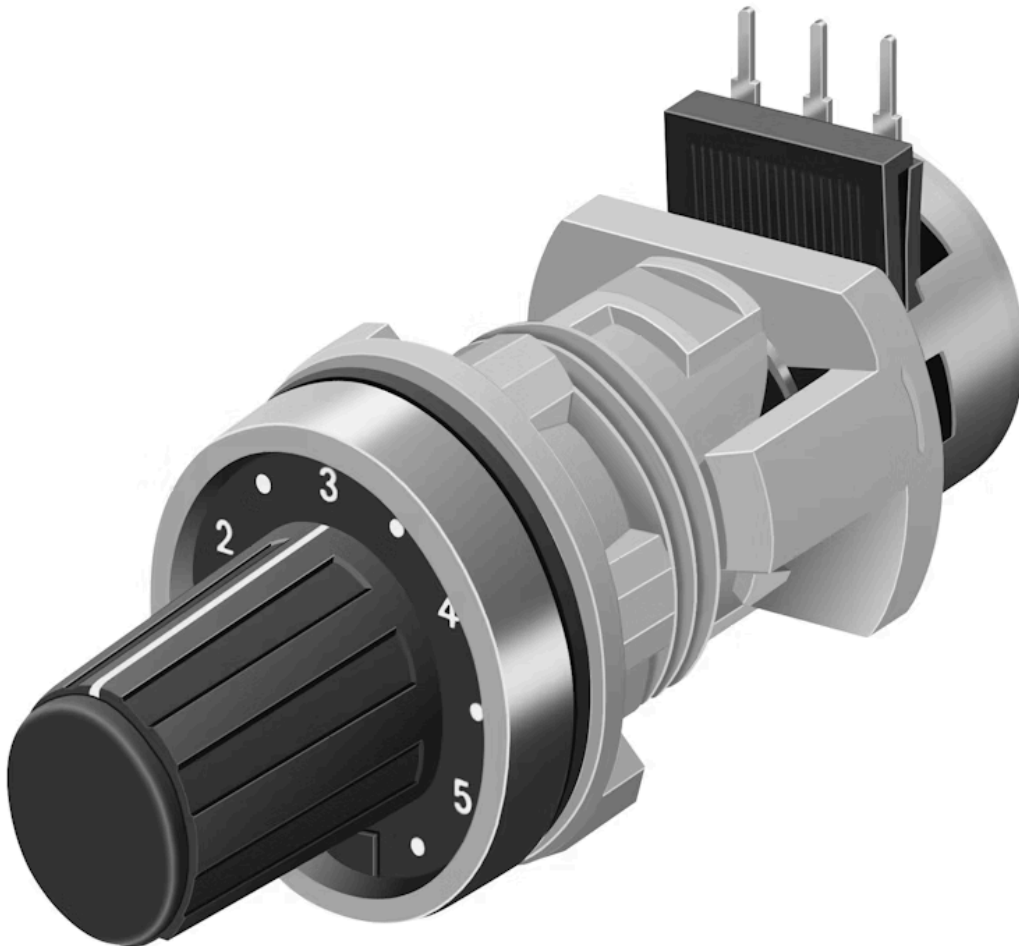

# アクチュエーター

44-745.20-10K1

[https://www.eao.com/component/44-745.20-10K1/...](https://www.eao.com/component/44-745.20-10K1/)

A = 青  
 B = 赤  
 C = 黄

マウントカットアウト:

A = アライメントエイドの有効範囲

寸法図: