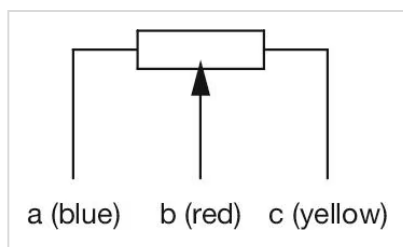

# アクチュエーター

44-745.20-10K1

[https://www.eao.com/component/44-745.20-10K1/...](https://www.eao.com/component/44-745.20-10K1/)

A = 青  
 B = 赤  
 C = 黄

マウントカットアウト:

A = アライメントエイドの有効範囲

寸法図: