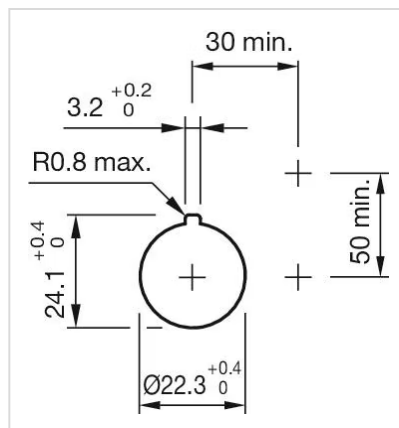

# アクチュエーター

44-745.20-10K1

[https://www.eao.com/component/44-745.20-10K1/...](https://www.eao.com/component/44-745.20-10K1/)

A = 青  
 B = 赤  
 C = 黄

マウントカットアウト:

A = アライメントエイドの有効範囲

寸法図: