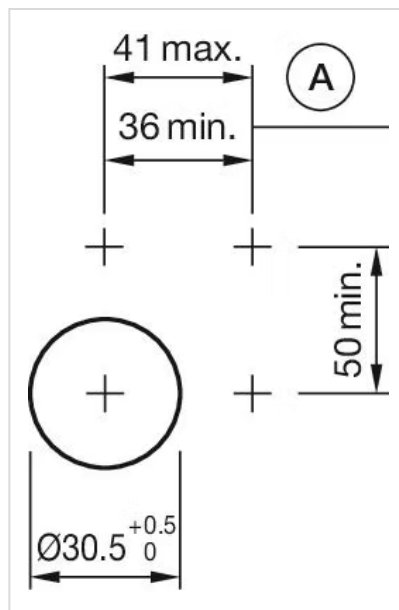

# アクチュエーター

44-745.20-10K1

[https://www.eao.com/component/44-745.20-10K1/...](https://www.eao.com/component/44-745.20-10K1/)

A = 青  
 B = 赤  
 C = 黄

マウントカットアウト:

A = アライメントエイドの有効範囲

寸法図: