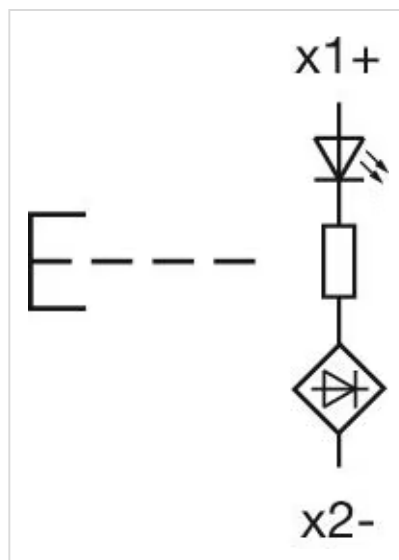

### その他

簡単な説明: アクチュエーター, Ø 22.3 mm, Ø 29,5 mm, フラッシュ, 照光用, 赤, プラスチック,  
透明, 丸形, 黒, プラスチック, モメンタリ, IP66、IP67、IP69K, 赤

ハウジング 色: 黒

ハウジング 材質: プラスチック

配線図:

マウントカットアウト:

寸法図: