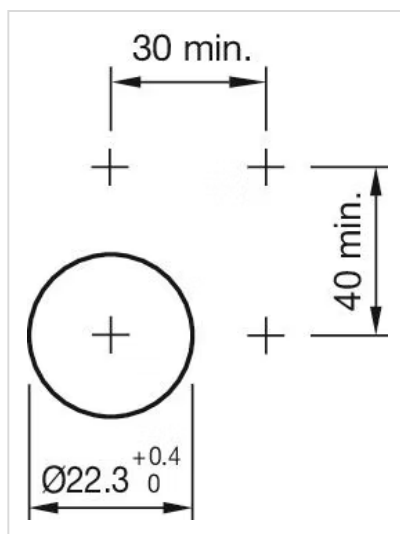

### 前面

フロント寸法:	Ø 29,5 mm
フロント形状:	丸形
フロントベゼル 色:	黒
フロントベゼル 材質:	プラスチック

### 取付け

デザイン:	レイズド
取付け穴:	Ø 22.3 mm
取付けタイプ:	パネル実装

### その他

簡単な説明: アクチュエーター, Ø 22.3 mm, Ø 29,5 mm, フラッシュ, 照光用, 赤, プラスチック,  
透明, 丸形, 黒, プラスチック, モメンタリ, IP66、IP67、IP69K, 赤

ハウジング 色: 黒

ハウジング 材質: プラスチック

配線図:

マウントカットアウト:

寸法図: