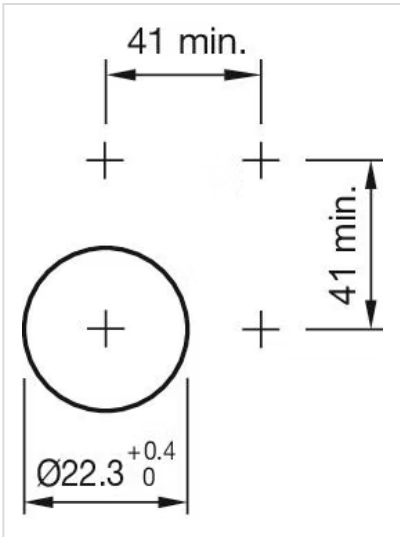

### 前面

フロント寸法:	Ø 40 mm
フロント形状:	丸形
フロントベゼル 色:	黒
フロントベゼル 材質:	プラスチック

### 取付け

デザイン:	レイズド
取付け穴:	Ø 22.3 mm
取付けタイプ:	パネル実装

### その他

簡単な説明: アクチュエーター, Ø 22.3 mm, Ø 40 mm, マッシュルームヘッド, 非照光, 黒, プラスチック, 不透明, 丸形, 黒, プラスチック, オルタネイト, IP66、IP67、IP69K, プルリリース

ハウジング 色: 黒

ハウジング 材質: プラスチック

配線図:

マウントカットアウト:

寸法図: