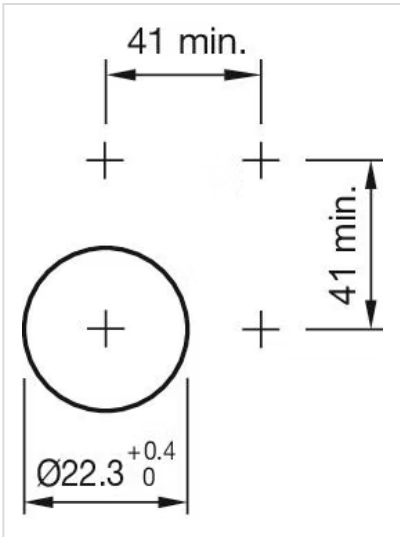

### 前面

フロント寸法:	Ø 40 mm
フロント形状:	丸形
フロントベゼル 色:	黒
フロントベゼル 材質:	プラスチック

### 取付け

デザイン:	レイズド
取付け穴:	Ø 22.3 mm
取付けタイプ:	パネル実装

### その他

簡単な説明: アクチュエーター, Ø 22.3 mm, Ø 40 mm, マッシュルームヘッド, 非照光, 緑, プラスチック, 不透明, 丸形, 黒, プラスチック, オルタネイト, IP66、IP67、IP69K, プルリリース

ハウジング 色: 黒

ハウジング 材質: プラスチック

配線図:

マウントカットアウト:

寸法図: