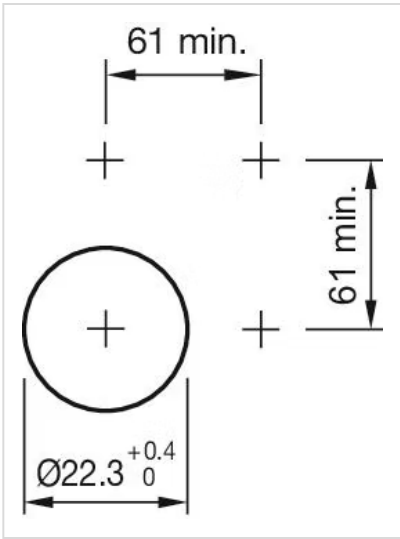

### 取付け

デザイン:	レイズド
取付け穴:	Ø 22.3 mm
取付けタイプ:	パネル実装

### その他

**簡単な説明:** アクチュエーター, Ø 22.3 mm, Ø 60 mm, マッシュルームヘッド, 非照光, 赤, プラスチック, 不透明, 丸形, 黒, プラスチック, モメンタリ, IP66、IP67、IP69K

**ハウジング 色:** 黒

**ハウジング 材質:** プラスチック

**配線図:**

**マウントカットアウト:**

寸法図: