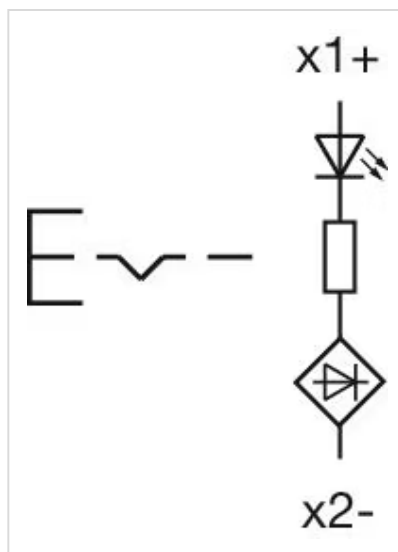

### 認証

REACH: REACH compliant

RoHS: RoHS compliant

### その他

簡単な説明: アクチュエーター, Ø 22.3 mm, Ø 40 mm, マッシュルームヘッド, 照光用, 青, プラスチック, 透明, 丸形, 黒, プラスチック, オルタネイト, IP66、IP67、IP69K, プルリリース

ハウジング 色: 黒

ハウジング 材質: プラスチック

配線図:

マウントカットアウト:

寸法図: