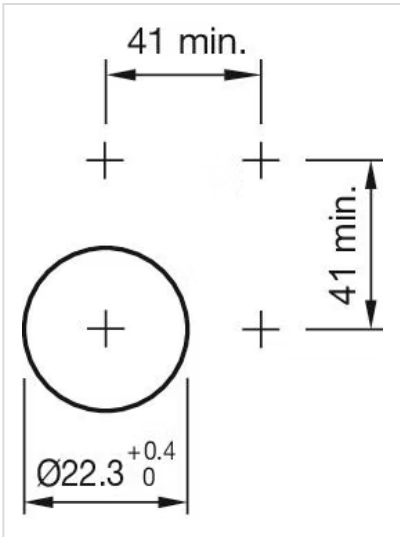

### 前面

フロント寸法:	Ø 40 mm
フロント形状:	丸形
フロントベゼル 色:	黒
フロントベゼル 材質:	プラスチック

### 取付け

デザイン:	レイズド
取付け穴:	Ø 22.3 mm
取付けタイプ:	パネル実装

### その他

簡単な説明: アクチュエーター, Ø 22.3 mm, Ø 40 mm, マッシュルームヘッド, 照光用, 青, プラスチック, 透明, 丸形, 黒, プラスチック, オルタネイト, IP66、IP67、IP69K, プルリリース

ハウジング 色: 黒

ハウジング 材質: プラスチック

配線図:

マウントカットアウト:

寸法図: