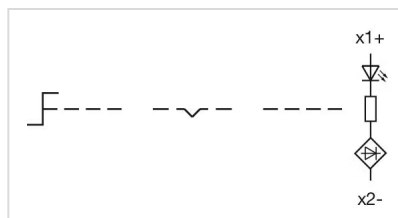

周辺条件

IP前面保護等級:	IP66、IP67、IP69K
使用温度:	- 25 ° C ~ + 70 ° C
保存温度:	- 40 ° C ... + 80 ° C
耐衝撃性:	IEC 60068-2-27に準拠：正弦波半波 50 g / 11 ms
耐振動性:	IEC 60068-2-6に準拠：10 ~ 500Hz: 5 g
耐候性:	IEC 60721に準拠した動作時：3K6, 3C3, 3S2, 3M6

認証

REACH:	REACH compliant
RoHS:	RoHS compliant

その他

簡単な説明:	アクチュエーター, Ø 22.3 mm, Ø 29,5 mm, 照光オプション, 赤, ショート, 丸形, 銀, メタル, モメンタリ - レスト - モメンタリ, IP66、IP67、IP69K
ハウジング 材質:	メタル
ヒント:	ロングレバーの外径 44.8 mm
スイッチングポジション:	

配線図:

マウントカットアウト: