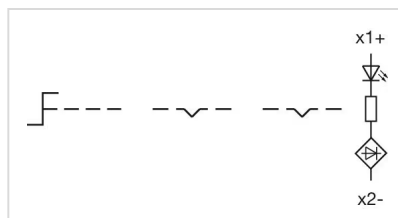

認証

REACH:	REACH compliant
RoHS:	RoHS compliant

その他

簡単な説明:	アクチュエーター, Ø 22.3 mm, Ø 29,5 mm, 照光オプション, 白, ロング, 丸形, 銀, メタル, モメンタリ - レスト - オルタネイト, IP66、IP67、IP69K
ハウジング 材質:	メタル
ヒント:	ロングレバーの外径 44.8 mm
スイッチングポジション:	

配線図:

マウントカットアウト:

寸法図: