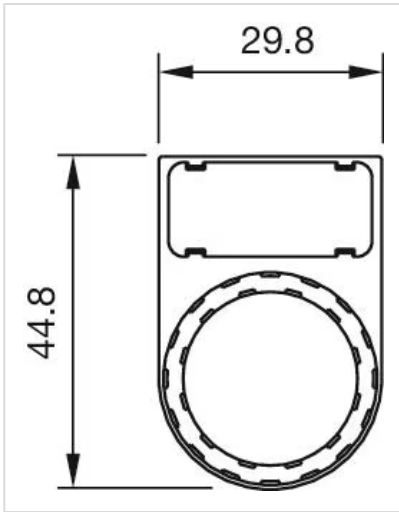

### 取付け

取付けタイプ: 貼り付け・はめ込み用

### 機械的特性

重量: 0.002 kg

### その他

簡単な説明: レジェンドフレーム, 12.5 mm, プラスチック, 貼り付け・はめ込み用, 黒

タイトル アクセサリー: レジェンドフレーム

寸法: 12.5 mm

素材: プラスチック

製品属性: 銘板 27 mm x 12.5 mm 用

寸法図:

部品番号45-564.1110用