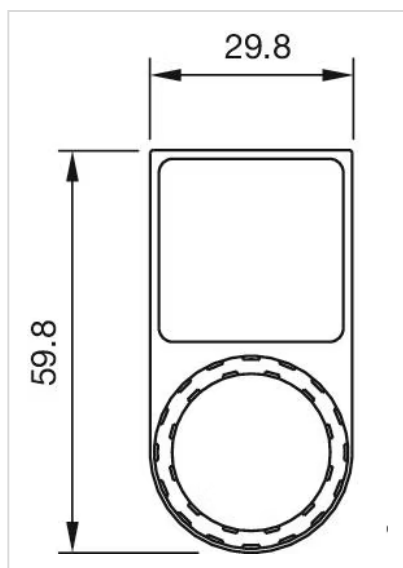

### 機械的特性

重量: 0.002 kg

### その他

簡単な説明: レジェンドフレーム, 27 mm, プラスチック, 貼り付け・はめ込み用, 黒

タイトル アクセサリー: レジェンドフレーム

寸法: 27 mm

素材: プラスチック

製品属性: 銘板 27mm x 27mm 用

寸法図:

部品番号45-569.1105の場合