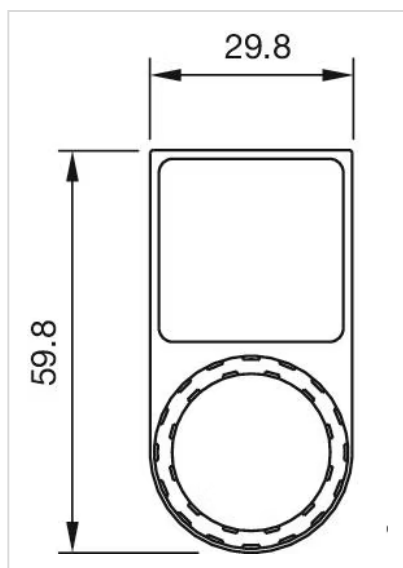

部品番号45-569.1105の場合