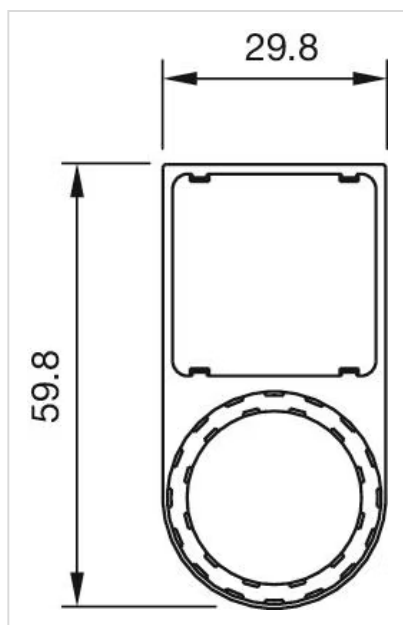

取付けタイプ: 貼り付け・はめ込み用

機械的特性

重量: 0.003 kg

その他

簡単な説明: レジェンドフレーム, 27 mm, プラスチック, 貼り付け・はめ込み用, 黒

タイトル アクセサリー: レジェンドフレーム

寸法: 27 mm

素材: プラスチック

製品属性: 銘板 27mm x 27mm 用

寸法図:

部品番号45-569.1112の場合