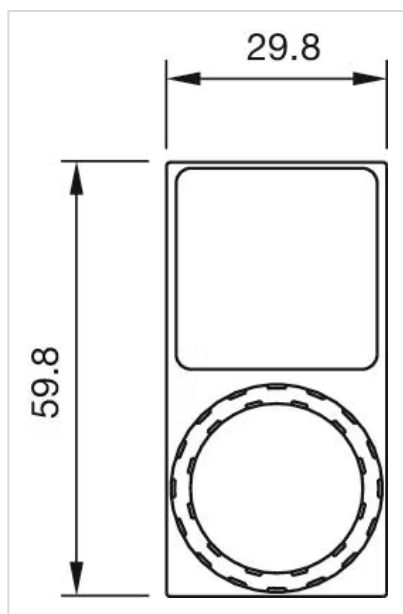

取付けタイプ: 貼り付け・はめ込み用

機械的特性

重量: 0.004 kg

その他

簡単な説明: レジェンドフレーム, 27 mm, プラスチック, 貼り付け・はめ込み用, 黒

タイトル アクセサリー: レジェンドフレーム

寸法: 27 mm

素材: プラスチック

製品属性: 銘板 27mm x 27mm 用

寸法図:

部品番号45-570.1105の場合