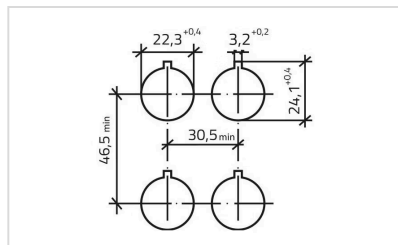

アクチュエーター

46-2131.1150.000

<https://www.eao.com/component/46-2131.1150.00...>

お客様の製品:

46-2131.1150.000 アクチュエーター

前面

フロント寸法:	Ø 29 mm
フロント形状:	丸形
フロントベゼル 色:	黒
フロントベゼル 材質:	プラスチック

取付け

デザイン:	レイズド
取付け穴:	Ø 22.3 mm
取付けタイプ:	パネル実装

操作・表示部分

レンズ 色:	緑
レンズ 素材:	プラスチック
レンズ 照光:	非照光
レンズ 形状:	フラッシュ
レンズ 外観:	不透明
レンズ 種類:	フロントベゼルレベル

電気的特性

保護等級:	II
-------	----

機械的特性

スイッチング動作: モメンタリ
機械的寿命: 操作回数100万回
締め付けトルク: 2 ~ 3 Nm (17.7 ~ 26.6 Lb-in)
重量: 0.019 kg

認証

認証: CSA, EAC, UL
準拠: CE
REACH: REACH compliant
RoHS: RoHS compliant
規格: CSA C22-2, IEC EN 60947-1, IEC EN 60947-5-1, UL508

その他

簡単な説明: アクチュエーター, Ø 22.3 mm, Ø 29 mm, フラッシュ, 非照光, 緑, プラスチック, 不透明, 丸形, 黒, プラスチック, モメンタリ, IP65, IK03

ハウジング 色: 黒
ハウジング 材質: プラスチック
最大接点数: 8
マウントカットアウト:

寸法図: