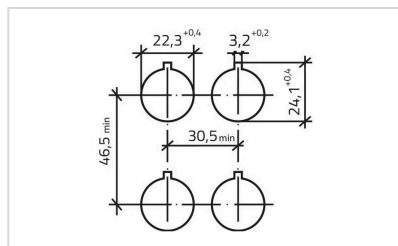

アクチュエーター

46-2234.11E0.000

<https://www.eao.com/component/46-2234.11E0.00...>

お客様の製品:

46-2234.11E0.000 アクチュエーター

前面

フロント寸法:	Ø 29 mm
フロント形状:	丸形
フロントベゼル 色:	黒
フロントベゼル 材質:	プラスチック

取付け

デザイン:	レイズド
取付け穴:	Ø 22.3 mm
取付けタイプ:	パネル実装

操作・表示部分

レンズ 色:	赤
レンズ 素材:	プラスチック
レンズ 照光:	照光用
レンズ 形状:	フラッシュ
レンズ 外観:	透明

電気的特性

保護等級:	II
-------	----

機械的特性

スイッチング動作:	オルタネイト
-----------	--------

機械的寿命: 50万回操作
締め付けトルク: 2 ~ 3 Nm (17.7 ~ 26.6 Lb-in)
重量: 0.019 kg

認証

認証: CSA, EAC, UL
準拠: CE
REACH: REACH compliant
RoHS: RoHS compliant
規格: CSA C22-2, IEC EN 60947-1, IEC EN 60947-5-1, UL508

その他

簡単な説明: アクチュエーター, Ø 22.3 mm, Ø 29 mm, フラッシュ, 照光用, 赤, プラスチック, 透明, 丸形, 黒, プラスチック, オルタネイト, IP65, IK03

ハウジング 色: 黒
ハウジング 材質: プラスチック
最大接点数: 4
マウントカットアウト:

寸法図: