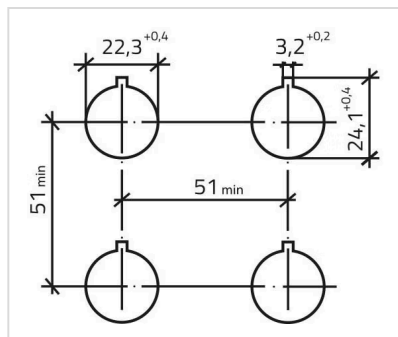

アクチュエーター

46-2531.1K20.000

<https://www.eao.com/component/46-2531.1K20.00...>

お客様の製品:

46-2531.1K20.000 アクチュエーター

前面

フロント寸法:	Ø 50 mm
フロント形状:	丸形
フロントベゼル 色:	黄
フロントベゼル 材質:	プラスチック

取付け

デザイン:	レイズド
取付け穴:	Ø 22.3 mm
取付けタイプ:	パネル実装

操作・表示部分

レンズ 色:	赤
レンズ 素材:	プラスチック
レンズ 照光:	非照光
レンズ 形状:	マッシュルームヘッド
レンズ 外観:	不透明

電気的特性

保護等級:	II
-------	----

機械的特性

スイッチング動作:	モメンタリ
-----------	-------

機械的寿命: 操作回数100万回
締め付けトルク: 2 ~ 3 Nm (17.7 ~ 26.6 Lb-in)
重量: 0.038 kg

認証

認証: CSA, EAC, UL
準拠: CE
REACH: REACH compliant
RoHS: RoHS compliant
規格: CSA C22-2, IEC EN 60947-1, IEC EN 60947-5-1, UL508

その他

簡単な説明: アクチュエーター, Ø 22.3 mm, Ø 50 mm, マッシュルームヘッド, 非照光, 赤, プラスチック, 不透明, 丸形, 黄, プラスチック, モメンタリ, IP65, IK03

ハウジング 色: 黄
ハウジング 材質: プラスチック
最大接点数: 6
マウントカットアウト:

寸法図: